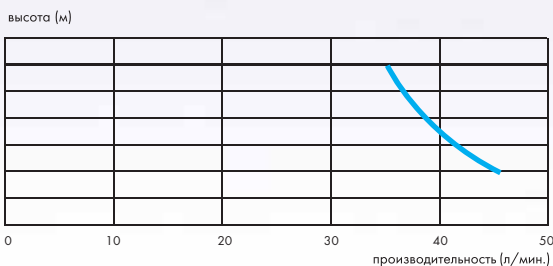

TRAYMATIC® Int

3 м ▲▲
20 м ▶▶▶▶

Может быть использован для людей с ограниченными возможностями

TRAYMATIC® Int — акриловый душевой поддон в комплекте с насосом, установленным внутри поддона.

- возможное подключение душевой поддон
- откачивание по вертикали 3 м
- откачивание по горизонтали 20 м
- рекомендуемый диаметр труб для откачивания 32 мм
- допустимая температура использованных вод 35 °С (макс. до 50 °С)
- напряжение 220–240 В / 50 Гц
- потребляемая мощность 250 Вт
- размеры поддона Д x Г x В
1200 x 800 x 46 мм
900 x 900 x 46 мм
- размеры насоса 331 x 306 x 169 мм
- опции: