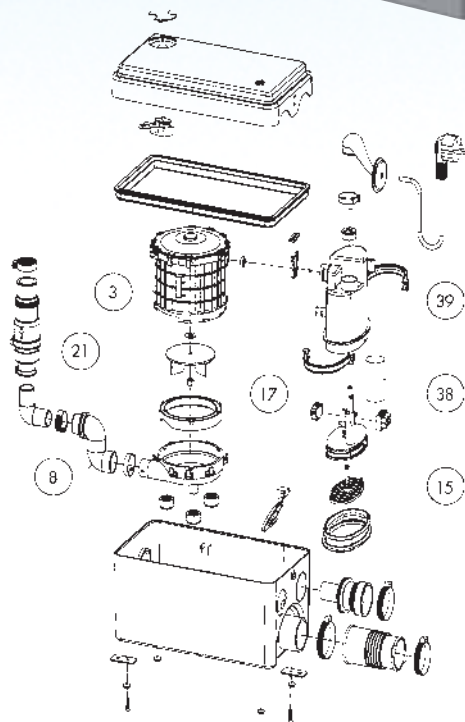

# SANIDOUCHE®

▲  
▲  
4 м  
40 м ▶▶▶

Небольшие размеры и низкий уровень включения **SANIDOUCHE®** позволяют установить его под душевым поддоном или в мебель ванной комнаты.

**Компактный бытовой САНИНАСОС®** для подключения умывальника, душа и биде.

- возможное подключение умывальник, душ, биде
- откачивание по вертикали до 4 м
- откачивание по горизонтали до 40 м
- рекомендуемый диаметр труб для откачивания 22–32 мм
- допустимая температура использованных вод 35 °С (макс. до 50 °С)
- напряжение 220–240 В / 50 Гц
- потребляемая мощность 250 Вт
- размеры Д х Г х В 296 х 165 х 145 мм
- аксессуары внешний съемный обратный клапан

№	Деталь	Реф.
3	Мотор	MSEULD2
8	S-патрубок	AU010614
15	Мембрана	SI200184
17	Микровыключатель	SA100125
21	Обратный клапан	PCLB
38	Конденсатор	CO100105
39	Обжим мембраны	VA100144