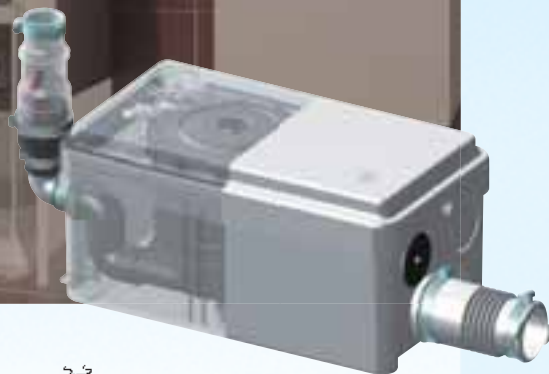

# SANIDOUCHE®

▲  
▲  
4 м  
40 м ▶▶▶

Небольшие размеры и низкий уровень включения **SANIDOUCHE®** позволяют установить его под душевым поддоном или в мебель ванной комнаты.

**Компактный бытовой САНИНАСОС®** для подключения умывальника, душа и биде.

- возможное подключение умывальник, душ, биде
- откачивание по вертикали до 4 м
- откачивание по горизонтали до 40 м
- рекомендуемый диаметр труб для откачивания 22–32 мм
- допустимая температура использованных вод 35 °С (макс. до 50 °С)
- напряжение 220–240 В / 50 Гц
- потребляемая мощность 250 Вт
- размеры Д х Г х В 296 х 165 х 145 мм
- аксессуары внешний съемный обратный клапан