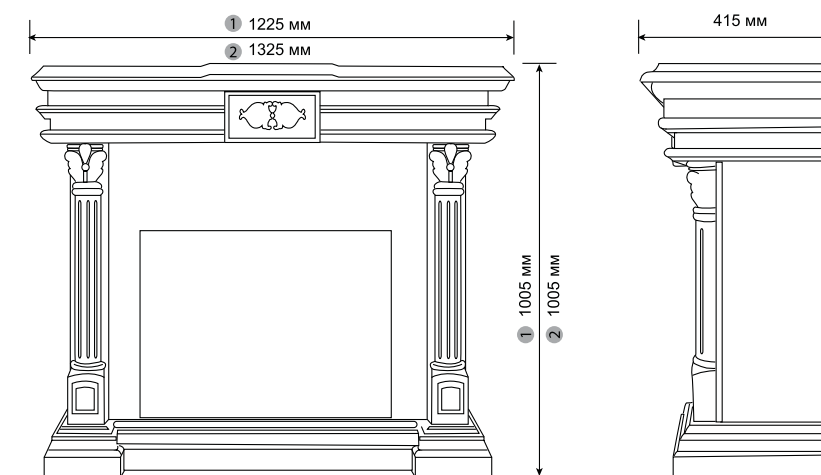

- ① Габариты для очага Electrolux EFP/P-2520/2520LS
- ② Габариты для очага Electrolux EFP/P-3020/3020LS

Преимущества

- Тип встраивания очага: фронтальная установка
- Простота сборки
- Цвет портала: искусственный камень
- Варианты исполнения:
под очаг 25 дюймов
под очаг 31 дюйм
- Портал под очаги Electrolux
EFP/P - 2520/2520LS
EFP/P - 3020/3020LS