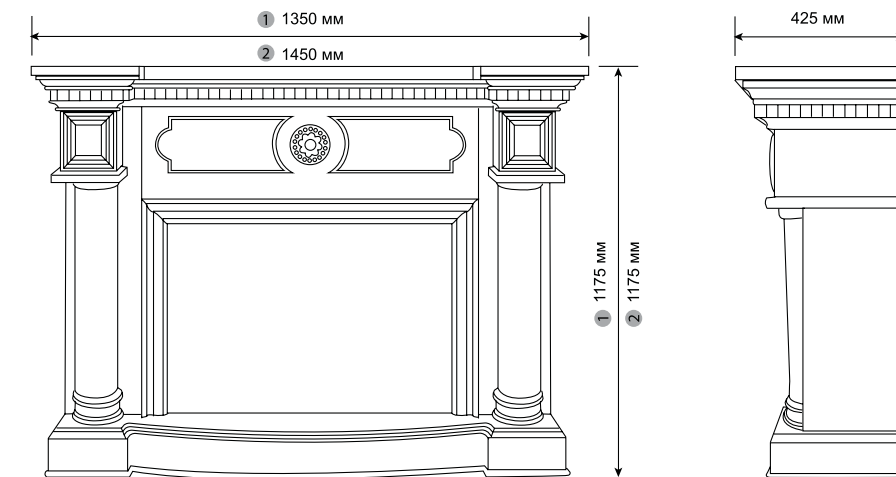

- ① Габариты для очага Electrolux EFP/P-2520/2520LS
- ② Габариты для очага Electrolux EFP/P-3020/3020LS

Преимущества

- Тип встраивания очага: фронтальная установка
- Простота сборки
- Цвет портала: беленый дуб
- Варианты исполнения:
под очаг 25 дюймов
под очаг 31 дюйм
- Портал под очаги Electrolux
EFP/P-2520/2520LS
EFP/P-3020/3020LS