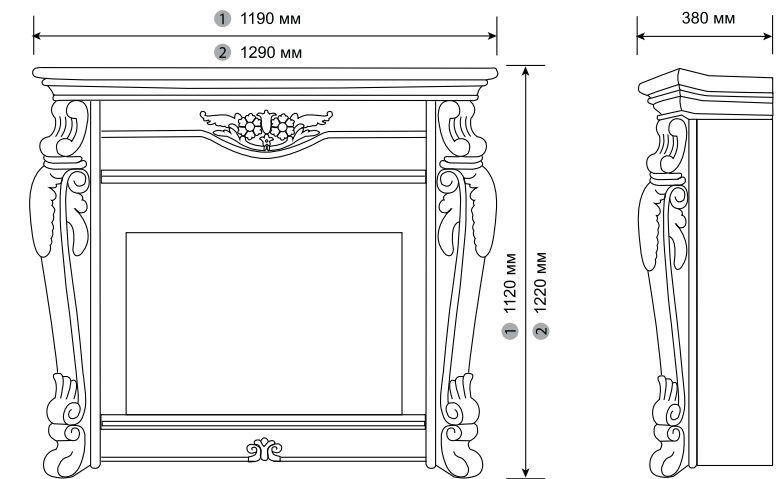

- 1 Габариты для очага Electrolux EFP/P-2520/2520LS
- 2 Габариты для очага Electrolux EFP/P-3020/3020LS

Преимущества

- Тип встраивания очага: фронтальная установка
- Модуль для угловой установки в комплекте
- Цвет портала: Дуб
- Простота сборки
- Варианты исполнения:
 - под очаг 25 дюймов
 - под очаг 31 дюйм
- Портал под очаги Electrolux
 - EFP/P-2520/2520LS
 - EFP/P-3020/3020LS