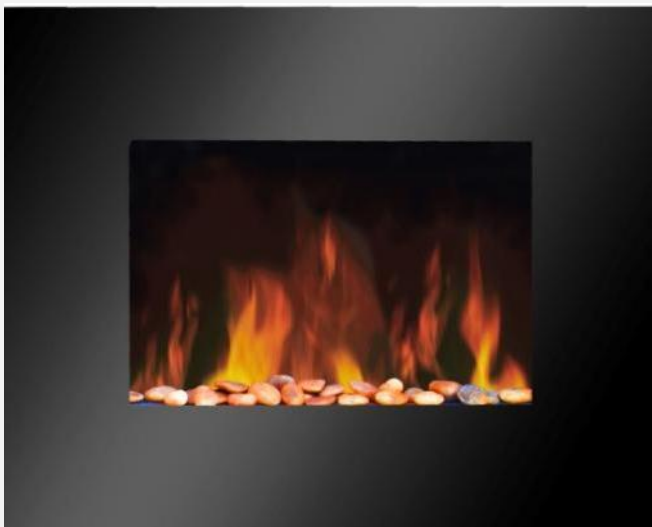

Электрический камин Electrolux EFP/W-1100URC