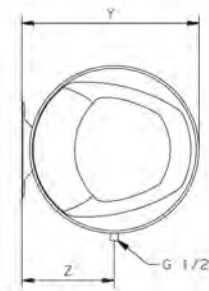

## Размеры водонагревателя:

### Модели

для горизонтального монтажа

Модель	A (мм)	B (мм)	C (мм)	D (мм)	E (мм)	X (мм)	Y (мм)	Z (мм)
ABS PRO R 50 V	553	163	-	-	165	450	470	-
ABS PRO R 80 V	758	163	-	-	165	450	470	-
ABS PRO R 100 V	913	166	-	-	165	450	470	-
ABS PRO R 120 V	1108	166	-	-	165	450	470	-
ABS PRO R 150 V	1338	164	-	-	165	450	470	-
ABS PRO R 80 H	758	113	174	335	-	450	470	245
ABS PRO R 100 H	913	113	177	487	-	450	470	245
ABS PRO R 30 V SLIM	588	145	-	-	96,5	353	373	-
ABS PRO R 40 V SLIM	719	145	-	-	96,5	353	373	-
ABS PRO R 50 V SLIM	837	145	-	-	96,5	353	373	-
ABS PRO R 65 V SLIM	981	145	-	-	96,5	353	373	-
ABS PRO R 80 V SLIM	1178	145	-	-	96,5	353	373	-
ABS PRO R 50 H SLIM	837	64,5	141	491	-	353	373	196,5