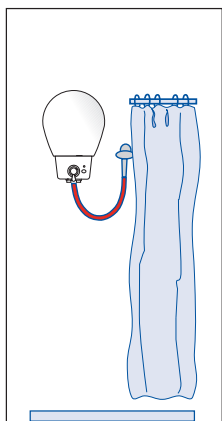

Устанавливается за пять минут

Пластиковый бак, не подверженный коррозии

Эксклюзивный итальянский дизайн

Технические характеристики и размеры

- Водонагреватель не подвержен коррозии, т.к. внутренний бак изготовлен из пластика
- Основной термостат продублирован плавким предохранителем
- Душевая установка и смеситель в комплекте
- Обратный клапан в комплекте
- Индикаторная лампочка
- Быстрый нагрев воды (20-25 мин)
- Эксклюзивный итальянский дизайн
- Просты в установке и эксплуатации
- Не требует демонтажа - достаточно снять с кронштейна
- Гарантия 5 лет на бак, 1 год - на электрические части

EUREKA		
Объем	Л	13
Мощность	Вт	2000
Напряжение	В	230
Время нагрева ($\Delta T=45^{\circ}\text{C}$)	мин	20-25

ИНСТРУКЦИЯ ПО УСТАНОВКЕ

Укрепить кронштейн на стене

Повесить водонагреватель на кронштейн

Присоединить обратный клапан и шланг подвода холодной воды; Присоединить шланг душевой насадки или кран, заполнить водой