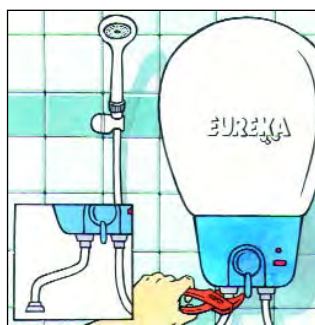

Устанавливается за пять минут

Пластиковый бак, не подверженный коррозии

Эксклюзивный итальянский дизайн

Технические характеристики и размеры

- Водонагреватель не подвержен коррозии, т.к. внутренний бак изготовлен из пластика
- Основной термостат продублирован плавким предохранителем
- Душевая установка и смеситель в комплекте
- Обратный клапан в комплекте
- Индикаторная лампочка
- Быстрый нагрев воды (20-25 мин)
- Эксклюзивный итальянский дизайн
- Просты в установке и эксплуатации
- Не требует демонтажа - достаточно снять с кронштейна
- Гарантия 5 лет на бак, 1 год - на электрические части

EUREKA		
Объем	Л	13
Мощность	Вт	2000
Напряжение	В	230
Время нагрева ($\Delta T=45^{\circ}\text{C}$)	мин	20-25

ИНСТРУКЦИЯ ПО УСТАНОВКЕ

Укрепить кронштейн на стене

Повесить водонагреватель на кронштейн

Присоединить обратный клапан и шланг подвода холодной воды; Присоединить шланг душевой насадки или кран, заполнить водой