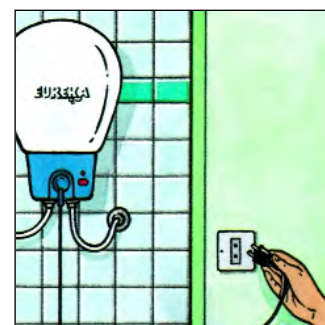

Устанавливается за пять минут

Пластиковый бак, не подверженный коррозии

Эксклюзивный итальянский дизайн

Технические характеристики и размеры

- Водонагреватель не подвержен коррозии, т.к. внутренний бак изготовлен из пластика
- Основной термостат продублирован плавким предохранителем
- Душевая установка и смеситель в комплекте
- Обратный клапан в комплекте
- Индикаторная лампочка
- Быстрый нагрев воды (20-25 мин)
- Эксклюзивный итальянский дизайн
- Просты в установке и эксплуатации
- Не требует демонтажа - достаточно снять с кронштейна
- Гарантия 5 лет на бак, 1 год - на электрические части

EUREKA		
Объем	Л	13
Мощность	Вт	2000
Напряжение	В	230
Время нагрева ($\Delta T=45^{\circ}\text{C}$)	мин	20-25

ИНСТРУКЦИЯ ПО УСТАНОВКЕ

Укрепить кронштейн на стене

Повесить водонагреватель на кронштейн

Присоединить обратный клапан и шланг подвода холодной воды; Присоединить шланг душевой насадки или кран, заполнить водой