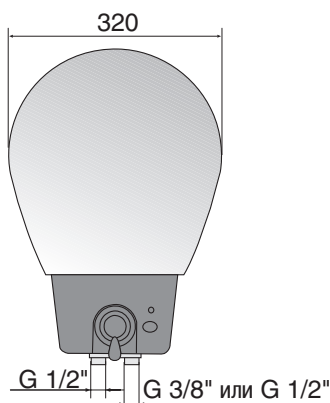

EUREKA		
Объем	Л	13
Мощность	Вт	2000
Напряжение	В	230
Время нагрева ($\Delta T=45^{\circ}\text{C}$)	мин	20-25

ИНСТРУКЦИЯ ПО УСТАНОВКЕ

Укрепить кронштейн на стене

Повесить водонагреватель на кронштейн

Присоединить обратный клапан и шланг подвода холодной воды; Присоединить шланг душевой насадки или кран, заполнить водой