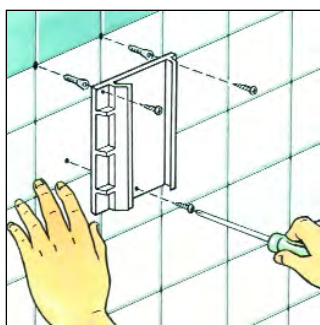

ИНСТРУКЦИЯ ПО УСТАНОВКЕ

Укрепить кронштейн на стене