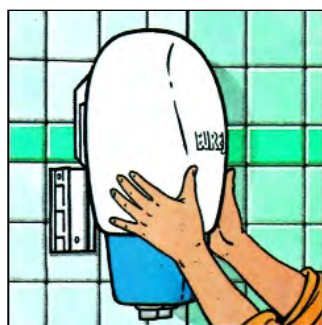

Повесить водонагреватель на кронштейн