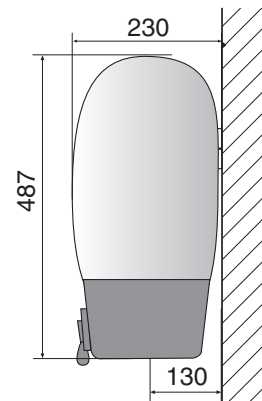

EUREKA		
Объем	Л	13
Мощность	Вт	2000
Напряжение	В	230
Время нагрева ($\Delta T=45^{\circ}\text{C}$)	мин	20-25

ИНСТРУКЦИЯ ПО УСТАНОВКЕ

Укрепить кронштейн на стене

Повесить водонагреватель на кронштейн

Присоединить обратный клапан и шланг подвода холодной воды; Присоединить шланг душевой насадки или кран, заполнить водой