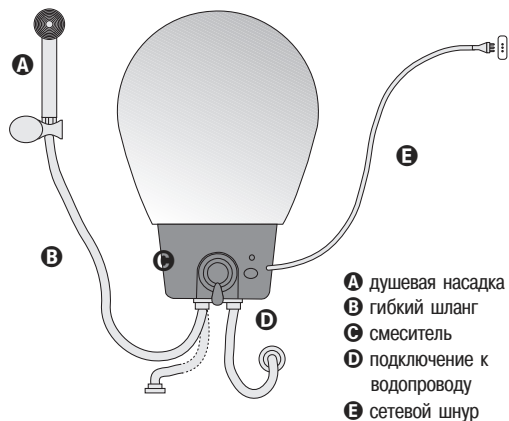

Устанавливается за пять минут

Пластиковый бак, не подверженный коррозии

Эксклюзивный итальянский дизайн

Технические характеристики и размеры

- Водонагреватель не подвержен коррозии, т.к. внутренний бак изготовлен из пластика
- Основной термостат продублирован плавким предохранителем
- Душевая установка и смеситель в комплекте
- Обратный клапан в комплекте
- Индикаторная лампочка
- Быстрый нагрев воды (20-25 мин)
- Эксклюзивный итальянский дизайн
- Просты в установке и эксплуатации
- Не требует демонтажа - достаточно снять с кронштейна
- Гарантия 5 лет на бак, 1 год - на электрические части

EUREKA		
Объем	Л	13
Мощность	Вт	2000
Напряжение	В	230
Время нагрева ($\Delta T=45^{\circ}\text{C}$)	мин	20-25

ИНСТРУКЦИЯ ПО УСТАНОВКЕ

Укрепить кронштейн на стене

Повесить водонагреватель на кронштейн

Присоединить обратный клапан и шланг подвода холодной воды; Присоединить шланг душевой насадки или кран, заполнить водой