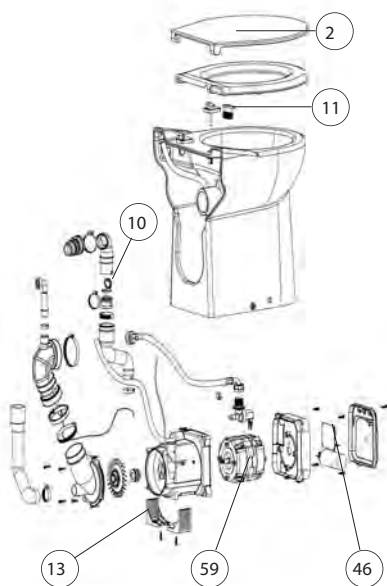

30 м ▶▶▶

SANICOMPACT

| № | Деталь | Реф. |
|----|---------------------------|-----------|
| 2 | Крышка сиденья | NP100004 |
| 10 | Створка обратного клапана | SI200117 |
| 11 | Кнопка спуска | BPDC |
| 13 | Установочный комплект | SACH93 |
| 46 | Электронная карта | NP100021 |
| 59 | Мотор | MSEULRAPE |

Решение 2 в 1 (насос встроен в ножку унитаза):
пространство и дизайн,
комфорт и форма.

возможное подключение
унитаз, умывальник (опция)*
откачивание по вертикали
до 3 м

откачивание по горизонтали
до 30 м

рекомендуемый диаметр
откачивания 32 мм

допустимая температура
использованных вод 35°C

размеры Д x Г x В
Sanicompact® 43
390 x 430 x 445 мм

напряжение
220-240 В / 50 Гц

максимальный расход воды

эко: 1,8 литра

нормальный: 3 литра

потребляемая мощность мотора
800 Вт

аксессуары

внешний съёмный обратный клапан,
крышка сиденья, набор креплений

* Опция доступна с 2010 года