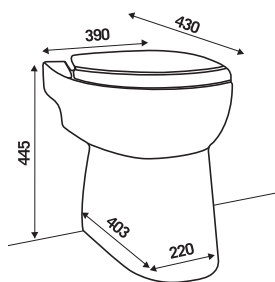

30 м ▶▶▶

SANICOMPACT

| № | Деталь | Реф. |
|----|---------------------------|-----------|
| 2 | Крышка сиденья | NP100004 |
| 10 | Створка обратного клапана | SI200117 |
| 11 | Кнопка спуска | BPDC |
| 13 | Установочный комплект | SACH93 |
| 46 | Электронная карта | NP100021 |
| 59 | Мотор | MSEULRAPE |

Решение 2 в 1 (насос встроен в ножку унитаза):
пространство и дизайн,
комфорт и форма.

возможное подключение
унитаз, умывальник (опция)*
откачивание по вертикали
до 3 м

откачивание по горизонтали
до 30 м

рекомендуемый диаметр
откачивания 32 мм

допустимая температура
использованных вод 35°C

размеры Д x Г x В
Sanicompact® 43
390 x 430 x 445 мм

напряжение
220-240 В / 50 Гц

максимальный расход воды

эко: 1,8 литра