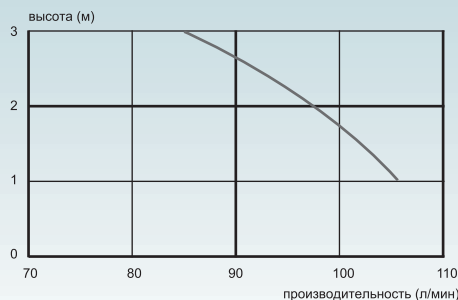

Решение 2 в 1 (насос встроен в ножку унитаза):
пространство и дизайн,
комфорт и форма.

возможное подключение
унитаз, умывальник (опция)*
откачивание по вертикали
до 3 м

откачивание по горизонтали
до 30 м

рекомендуемый диаметр
откачивания 32 мм

допустимая температура
использованных вод 35°C

размеры Д x Г x В
Sanicompact® 43
390 x 430 x 445 мм

напряжение
220-240 В / 50 Гц

максимальный расход воды

эко: 1,8 литра

нормальный: 3 литра

потребляемая мощность мотора
800 Вт

аксессуары

внешний съёмный обратный клапан,
крышка сиденья, набор креплений