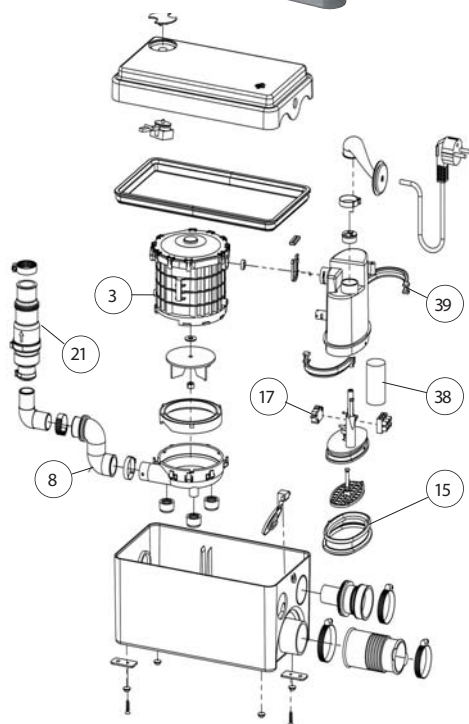

Небольшие размеры и низкий уровень включения **SANIDOUCHE®** позволяют установить его под душевым поддоном или в мебель ванной комнаты.

Компактный бытовой САНИНАСОС® для подключения умывальника, душа и биде.

возможное подключение
умывальник, душ, биде

откачивание по вертикали
до 4 м

откачивание по горизонтали
до 40 м

рекомендуемый диаметр откачивания
32 мм

допустимая температура использованных вод
35°C

напряжение
220-240 В / 50 Гц

потребляемая мощность мотора
250 Вт

размеры Д x Г x В
296 x 165 x 145 мм

внешний съемный обратный клапан