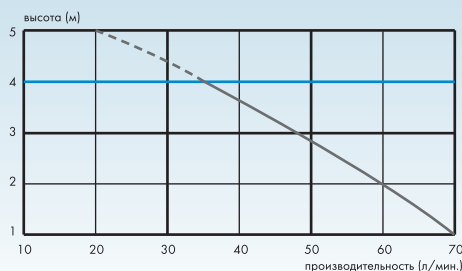

№	Деталь	Реф.
3	Мотор	MPD2
8	S-патрубок	AU010614
15	Мембрана	SI200184
17	Микровыключатель	SA100125
21	Обратный клапан	PCLB
38	Конденсатор	CO100105
39	Зажим мембраны	VA100144