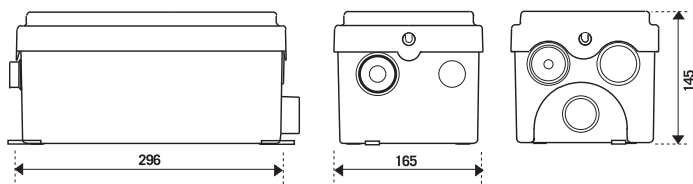

№	Деталь	Реф.
3	Мотор	MPD2
8	S-патрубок	AU010614
15	Мембрана	SI200184
17	Микровыключатель	SA100125
21	Обратный клапан	PCLB
38	Конденсатор	CO100105
39	Зажим мембраны	VA100144