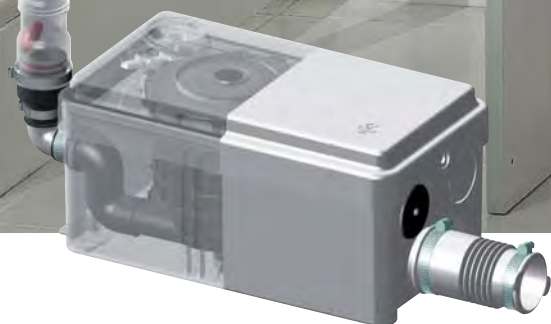

# ТЕРМОМИР

т е п л о - э т о п р о с т о

115068, г. Москва, Пересветов пер., д.1, к.2  
тел. (495) 646-11-99 многоканал.; факс (495) 675-00-46  
www.thermomir.ru; www.magtepla.ru

4 м

40 м

Небольшие размеры и низкий уровень включения **SANIDOUCHE®** позволяют установить его под душевым поддоном или в мебель ванной комнаты.

**Компактный бытовой САНИНАСОС®** для подключения умывальника, душа и биде.

**возможное подключение**  
умывальник, душ, биде

**откачивание по вертикали**  
до 4 м

**откачивание по горизонтали**  
до 40 м

**рекомендуемый диаметр откачивания**  
32 мм

**допустимая температура использованных вод**  
35°C

**напряжение**  
220-240 В / 50 Гц

**потребляемая мощность мотора**  
250 Вт

**размеры Д x Г x В**  
296 x 165 x 145 мм