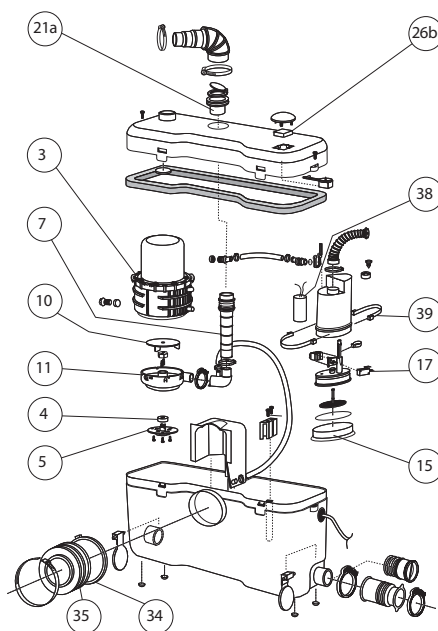

**возможное подключение**  
 унитаз, умывальник, душ, биде  
**откачивание по вертикали**  
 до 6 м

**откачивание по горизонтали**  
 до 100 м

**рекомендуемый диаметр откачивания**  
 от 22 до 32 мм

**допустимая температура использованных вод**  
 35°C, в короткие периоды 70°C

**напряжение**  
 220–240 В / 50 Гц

**потребляемая мощность мотора**  
 760 Вт

**размеры Д х Г х В**  
 530 x 175 x 275 мм

внешний съемный обратный клапан

Возможна установка **Sanialarm**

№	Деталь	Реф.
3	Мотор	MPSX
15	Мембрана	SI200184
17	Микровыключатель	SA100140
21a	Корпус клапана	BL120019
21c	Створка клапана	SI200117
21d	Патрубок обратного клапана	BL120204
21e	Универсальный патрубок	BL120987
26b	Угольный фильтр	EM120160
35	Гофрированная муфта	AU010121
38	Конденсатор	CO100130
39	Обжим мембраны	VA100144