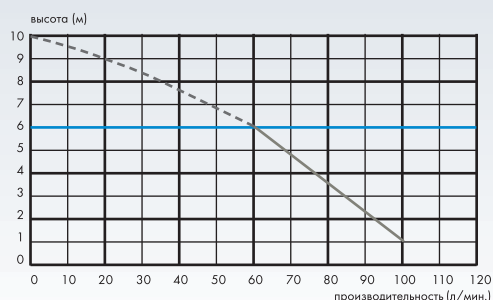

SANIBEST®

ТЕРМОМИР

ТЕПЛО - ЭТО ПРОСТО

115068, г. Москва, Пересветов пер., д.1, к.2
тел. (495) 648-11-99 многоканал.; факс (495) 675-00-46
www.thermomir.ru; www.magtepla.ru

НАСОСЫ-ИЗМЕЛЬЧИТЕЛИ

100 м

SANIBEST® — установка для интенсивного использования, прекрасно подходит для дачных домов, ресторанов, баров. Высокопроизводительный **САНИНАСОС®** для использования в быту и в общественных местах.

возможное подключение
унитаз, умывальник, душ, биде
откачивание по вертикали
до 6 м

откачивание по горизонтали
до 100 м

рекомендуемый диаметр откачивания
от 22 до 32 мм

допустимая температура использованных вод
35°C, в короткие периоды 70°C

напряжение
220–240 В / 50 Гц

потребляемая мощность мотора
760 Вт

размеры Д х Г х В
530 x 175 x 275 мм

внешний съемный обратный клапан

Возможна установка **Sanialarm**