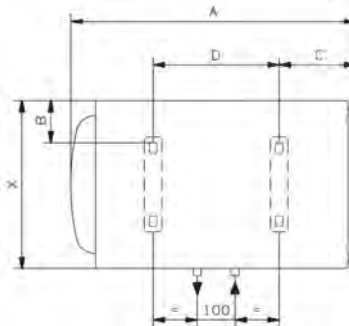

Размеры водонагревателя:

Модели

для вертикального монтажа

Модели

для горизонтального монтажа

Модель	A (мм)	B (мм)	C (мм)	D (мм)	E (мм)	X (мм)	Y (мм)	Z (мм)
ABS PRO R 50 V	553	163	-	-	165	450	470	-
ABS PRO R 80 V	758	163	-	-	165	450	470	-
ABS PRO R 100 V	913	166	-	-	165	450	470	-
ABS PRO R 120 V	1108	166	-	-	165	450	470	-
ABS PRO R 150 V	1338	164	-	-	165	450	470	-
ABS PRO R 80 H	758	113	174	335	-	450	470	245
ABS PRO R 100 H	913	113	177	487	-	450	470	245
ABS PRO R 30 V SLIM	588	145	-	-	96,5	353	373	-
ABS PRO R 40 V SLIM	719	145	-	-	96,5	353	373	-
ABS PRO R 50 V SLIM	837	145	-	-	96,5	353	373	-
ABS PRO R 65 V SLIM	981	145	-	-	96,5	353	373	-
ABS PRO R 80 V SLIM	1178	145	-	-	96,5	353	373	-
ABS PRO R 50 H SLIM	837	64,5	141	491	-	353	373	196,5

Модель	Ширина (мм)	Глубина (мм)	Высота (мм)
ABS PRO R 50 V	500	470	600
ABS PRO R 80 V	500	470	805
ABS PRO R 100 V	500	470	960
ABS PRO R 120 V	500	470	1160
ABS PRO R 150 V	500	470	1370
ABS PRO R 80 H	500	500	805
ABS PRO R 100 H	500	500	960
ABS PRO R 30 V SLIM	410	380	635
ABS PRO R 40 V SLIM	410	380	765
ABS PRO R 50 V SLIM	410	380	885
ABS PRO R 65 V SLIM	410	380	1030
ABS PRO R 80 V SLIM	410	380	1225
ABS PRO R 50 H SLIM	410	410	885