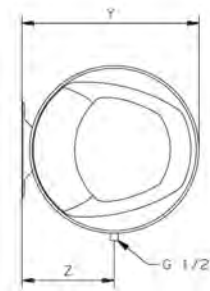

Размеры водонагревателя:

Модели

для вертикального монтажа

Модели

для горизонтального монтажа

Модель	A (мм)	B (мм)	C (мм)	D (мм)	E (мм)	X (мм)	Y (мм)	Z (мм)
ABS PRO R 50 V	553	163	-	-	165	450	470	-
ABS PRO R 80 V	758	163	-	-	165	450	470	-
ABS PRO R 100 V	913	166	-	-	165	450	470	-
ABS PRO R 120 V	1108	166	-	-	165	450	470	-
ABS PRO R 150 V	1338	164	-	-	165	450	470	-
ABS PRO R 80 H	758	113	174	335	-	450	470	245
ABS PRO R 100 H	913	113	177	487	-	450	470	245
ABS PRO R 30 V SLIM	588	145	-	-	96,5	353	373	-
ABS PRO R 40 V SLIM	719	145	-	-	96,5	353	373	-
ABS PRO R 50 V SLIM	837	145	-	-	96,5	353	373	-
ABS PRO R 65 V SLIM	981	145	-	-	96,5	353	373	-
ABS PRO R 80 V SLIM	1178	145	-	-	96,5	353	373	-
ABS PRO R 50 H SLIM	837	64,5	141	491	-	353	373	196,5

Модель	Ширина (мм)	Глубина (мм)	Высота (мм)
ABS PRO R 50 V	500	470	600
ABS PRO R 80 V	500	470	805
ABS PRO R 100 V	500	470	960
ABS PRO R 120 V	500	470	1160
ABS PRO R 150 V	500	470	1370
ABS PRO R 80 H	500	500	805
ABS PRO R 100 H	500	500	960
ABS PRO R 30 V SLIM	410	380	635
ABS PRO R 40 V SLIM	410	380	765
ABS PRO R 50 V SLIM	410	380	885
ABS PRO R 65 V SLIM	410	380	1030
ABS PRO R 80 V SLIM	410	380	1225
ABS PRO R 50 H SLIM	410	410	885