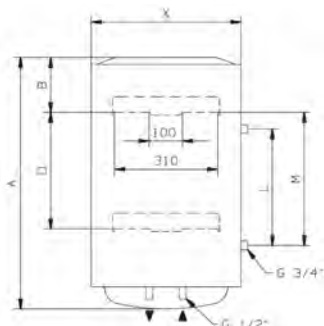

Размеры водонагревателя:

Модели

для вертикального монтажа

Модели

для горизонтального монтажа

Модель	A (мм)	B (мм)	C (мм)	D (мм)	E (мм)	X (мм)	Y (мм)	Z (мм)
ABS PRO R 50 V	553	163	-	-	165	450	470	-
ABS PRO R 80 V	758	163	-	-	165	450	470	-
ABS PRO R 100 V	913	166	-	-	165	450	470	-
ABS PRO R 120 V	1108	166	-	-	165	450	470	-
ABS PRO R 150 V	1338	164	-	-	165	450	470	-
ABS PRO R 80 H	758	113	174	335	-	450	470	245
ABS PRO R 100 H	913	113	177	487	-	450	470	245
ABS PRO R 30 V SLIM	588	145	-	-	96,5	353	373	-
ABS PRO R 40 V SLIM	719	145	-	-	96,5	353	373	-
ABS PRO R 50 V SLIM	837	145	-	-	96,5	353	373	-
ABS PRO R 65 V SLIM	981	145	-	-	96,5	353	373	-
ABS PRO R 80 V SLIM	1178	145	-	-	96,5	353	373	-
ABS PRO R 50 H SLIM	837	64,5	141	491	-	353	373	196,5

Модель	Ширина (мм)	Глубина (мм)	Высота (мм)
ABS PRO R 50 V	500	470	600
ABS PRO R 80 V	500	470	805
ABS PRO R 100 V	500	470	960
ABS PRO R 120 V	500	470	1160
ABS PRO R 150 V	500	470	1370
ABS PRO R 80 H	500	500	805
ABS PRO R 100 H	500	500	960
ABS PRO R 30 V SLIM	410	380	635
ABS PRO R 40 V SLIM	410	380	765
ABS PRO R 50 V SLIM	410	380	885
ABS PRO R 65 V SLIM	410	380	1030
ABS PRO R 80 V SLIM	410	380	1225
ABS PRO R 50 H SLIM	410	410	885