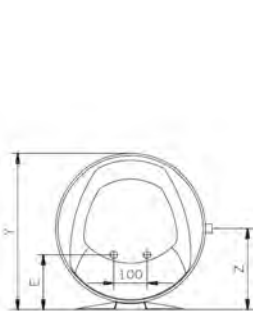

Размеры водонагревателя:

Модели

для вертикального монтажа

Модели

для горизонтального монтажа

Модель	A (мм)	B (мм)	C (мм)	D (мм)	E (мм)	X (мм)	Y (мм)	Z (мм)
ABS PRO R 50 V	553	163	-	-	165	450	470	-
ABS PRO R 80 V	758	163	-	-	165	450	470	-
ABS PRO R 100 V	913	166	-	-	165	450	470	-
ABS PRO R 120 V	1108	166	-	-	165	450	470	-
ABS PRO R 150 V	1338	164	-	-	165	450	470	-
ABS PRO R 80 H	758	113	174	335	-	450	470	245
ABS PRO R 100 H	913	113	177	487	-	450	470	245
ABS PRO R 30 V SLIM	588	145	-	-	96,5	353	373	-
ABS PRO R 40 V SLIM	719	145	-	-	96,5	353	373	-
ABS PRO R 50 V SLIM	837	145	-	-	96,5	353	373	-
ABS PRO R 65 V SLIM	981	145	-	-	96,5	353	373	-
ABS PRO R 80 V SLIM	1178	145	-	-	96,5	353	373	-
ABS PRO R 50 H SLIM	837	64,5	141	491	-	353	373	196,5

Модель	Ширина (мм)	Глубина (мм)	Высота (мм)
ABS PRO R 50 V	500	470	600
ABS PRO R 80 V	500	470	805
ABS PRO R 100 V	500	470	960
ABS PRO R 120 V	500	470	1160
ABS PRO R 150 V	500	470	1370
ABS PRO R 80 H	500	500	805
ABS PRO R 100 H	500	500	960
ABS PRO R 30 V SLIM	410	380	635
ABS PRO R 40 V SLIM	410	380	765
ABS PRO R 50 V SLIM	410	380	885
ABS PRO R 65 V SLIM	410	380	1030
ABS PRO R 80 V SLIM	410	380	1225
ABS PRO R 50 H SLIM	410	410	885