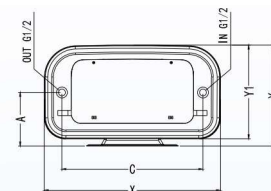

**Линейные размеры**

Модель / Размер		X	Y	Y1	Z	A	C	D	E
Бонo 30 Wi-Fi	мм				540				280
Бонo 50 Wi-Fi	мм				765				280
Бонo 80 Wi-Fi	мм	512	290	272	1105	152	409	270	550
Бонo 1000 Wi-Fi	мм				1330				800

Накопительные стандарт G.5