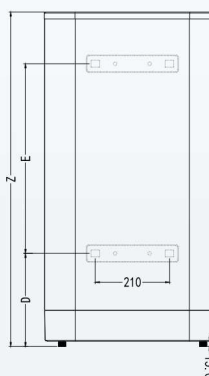

**Линейные размеры**

Модель / Размер		X	Y	Y1	Z	A	C	D	E
Бонo 30 Wi-Fi	мм				540				280
Бонo 50 Wi-Fi	мм				765				280
Бонo 80 Wi-Fi	мм	512	290	272	1105	152	409	270	550
Бонo 1000 Wi-Fi	мм				1330				800

Накопительные стандарт G.5