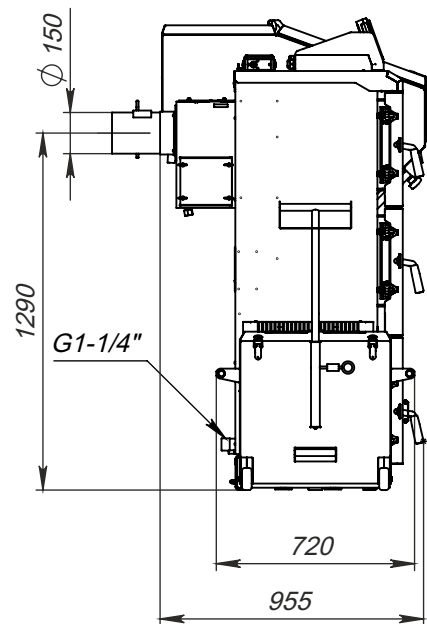

Монтажные размеры котлов Stahanov

Stahanov 16-26

Монтажные размеры котлов Stahanov

Stahanov 35, 45

Монтажные размеры котлов Stahanov

Stahanov 65

Монтажные размеры котлов Staharov

Staharov 85

Монтажные размеры котлов Staharov

Staharov 105

Монтажные размеры котлов Stahanov

Stahanov 135