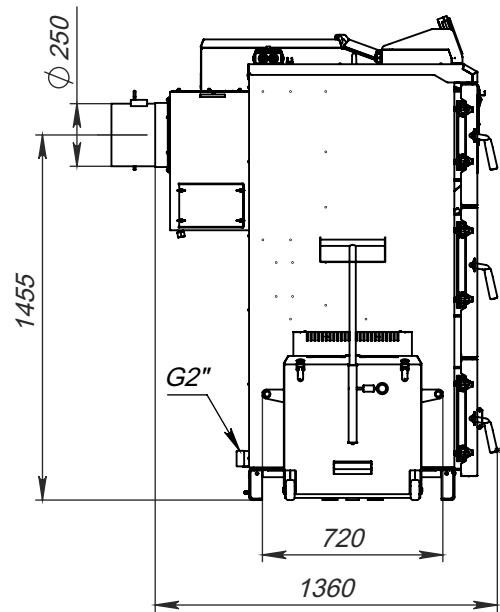

Монтажные размеры котлов Stahanov

Stahanov 16-26

Монтажные размеры котлов Stahanov

Stahanov 35, 45

Монтажные размеры котлов Stahanov

Stahanov 65

Монтажные размеры котлов Staharov

Staharov 85

Монтажные размеры котлов Staharov

Staharov 105

Монтажные размеры котлов Stahanov

Stahanov 135