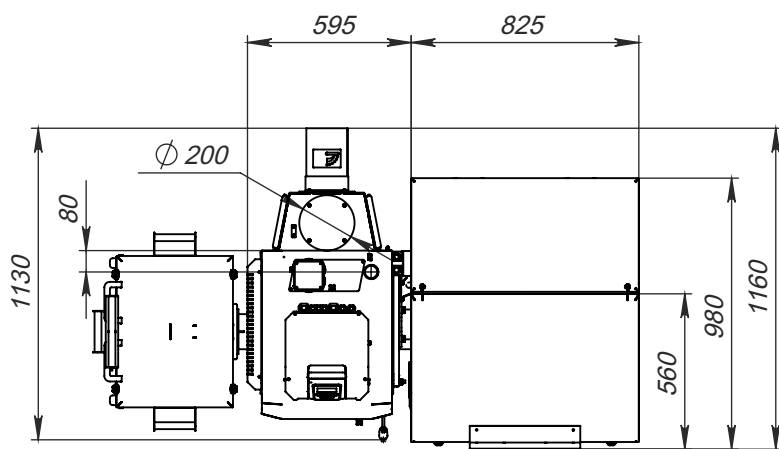

Монтажные размеры котлов Stahanov

Stahanov 16-26

Монтажные размеры котлов Stahanov

Stahanov 35, 45

Монтажные размеры котлов Stahanov

Stahanov 65

Монтажные размеры котлов Staharov

Staharov 85

Монтажные размеры котлов Staharov

Staharov 105

Монтажные размеры котлов Stahanov

Stahanov 135