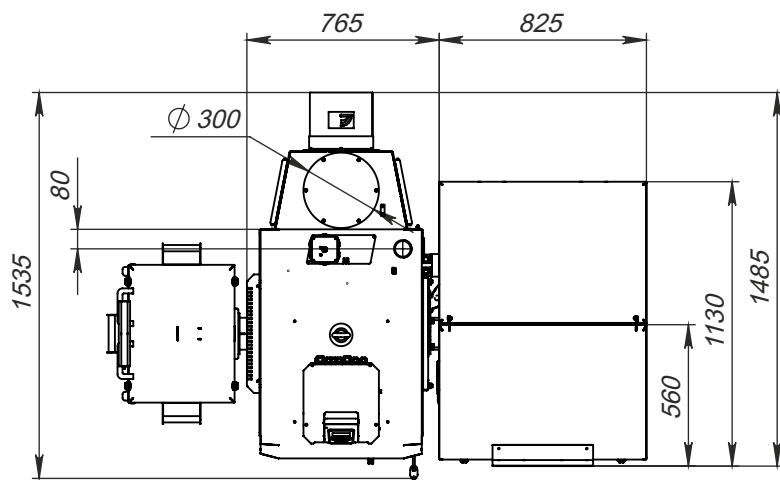

Монтажные размеры котлов Stahanov

Stahanov 16-26

Монтажные размеры котлов Stahanov

Stahanov 35, 45

Монтажные размеры котлов Stahanov

Stahanov 65

Монтажные размеры котлов Staharov

Staharov 85

Монтажные размеры котлов Staharov

Staharov 105

Монтажные размеры котлов Stahanov

Stahanov 135