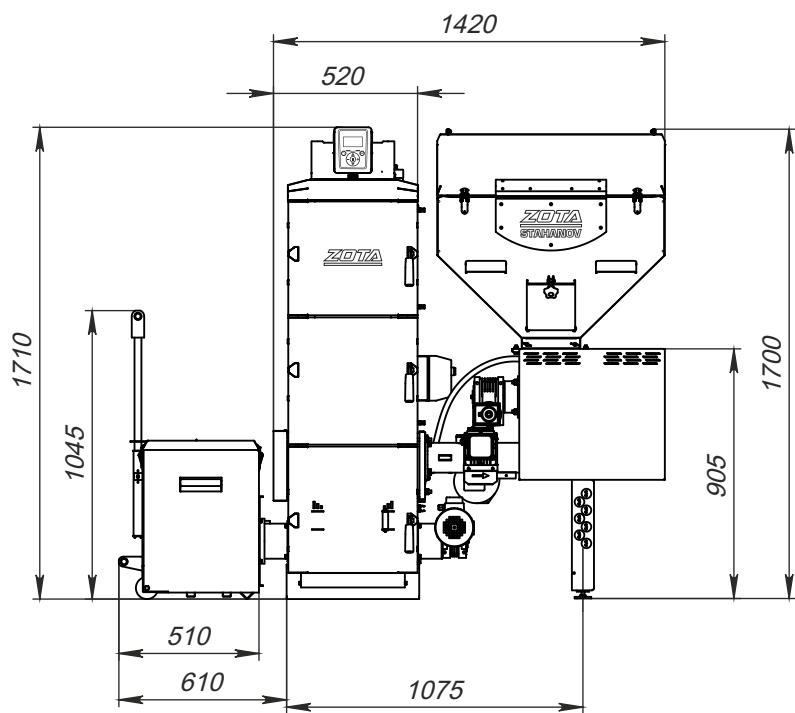

Монтажные размеры котлов Stahanov

Stahanov 16-26

Монтажные размеры котлов Stahanov

Stahanov 35, 45

Монтажные размеры котлов Stahanov

Stahanov 65

Монтажные размеры котлов Staharov

Staharov 85

Монтажные размеры котлов Staharov

Staharov 105

Монтажные размеры котлов Stahanov

Stahanov 135