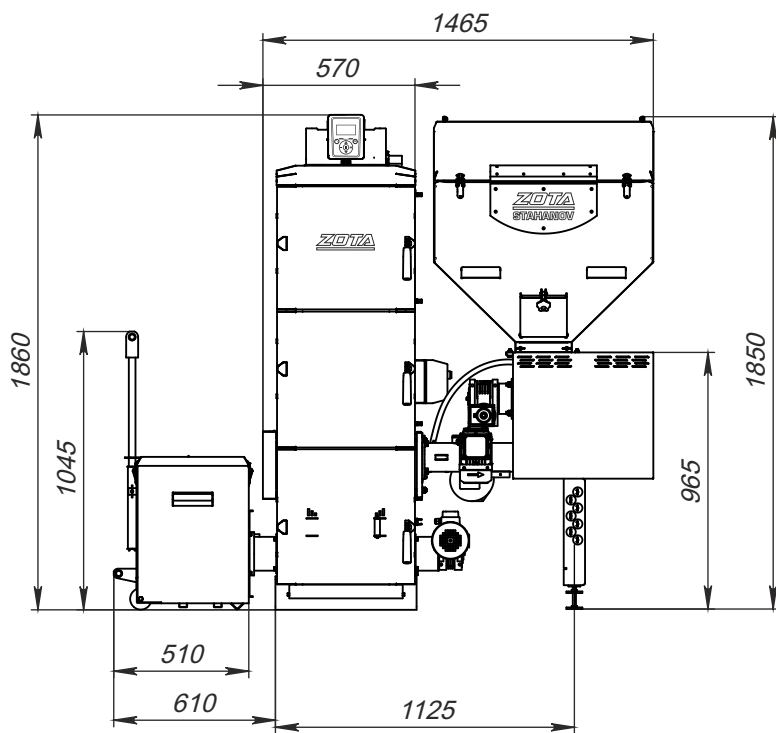

Монтажные размеры котлов Stahanov

Stahanov 16-26

Монтажные размеры котлов Stahanov

Stahanov 35, 45

Монтажные размеры котлов Stahanov

Stahanov 65

Монтажные размеры котлов Staharov

Staharov 85

Монтажные размеры котлов Staharov

Staharov 105

Монтажные размеры котлов Stahanov

Stahanov 135