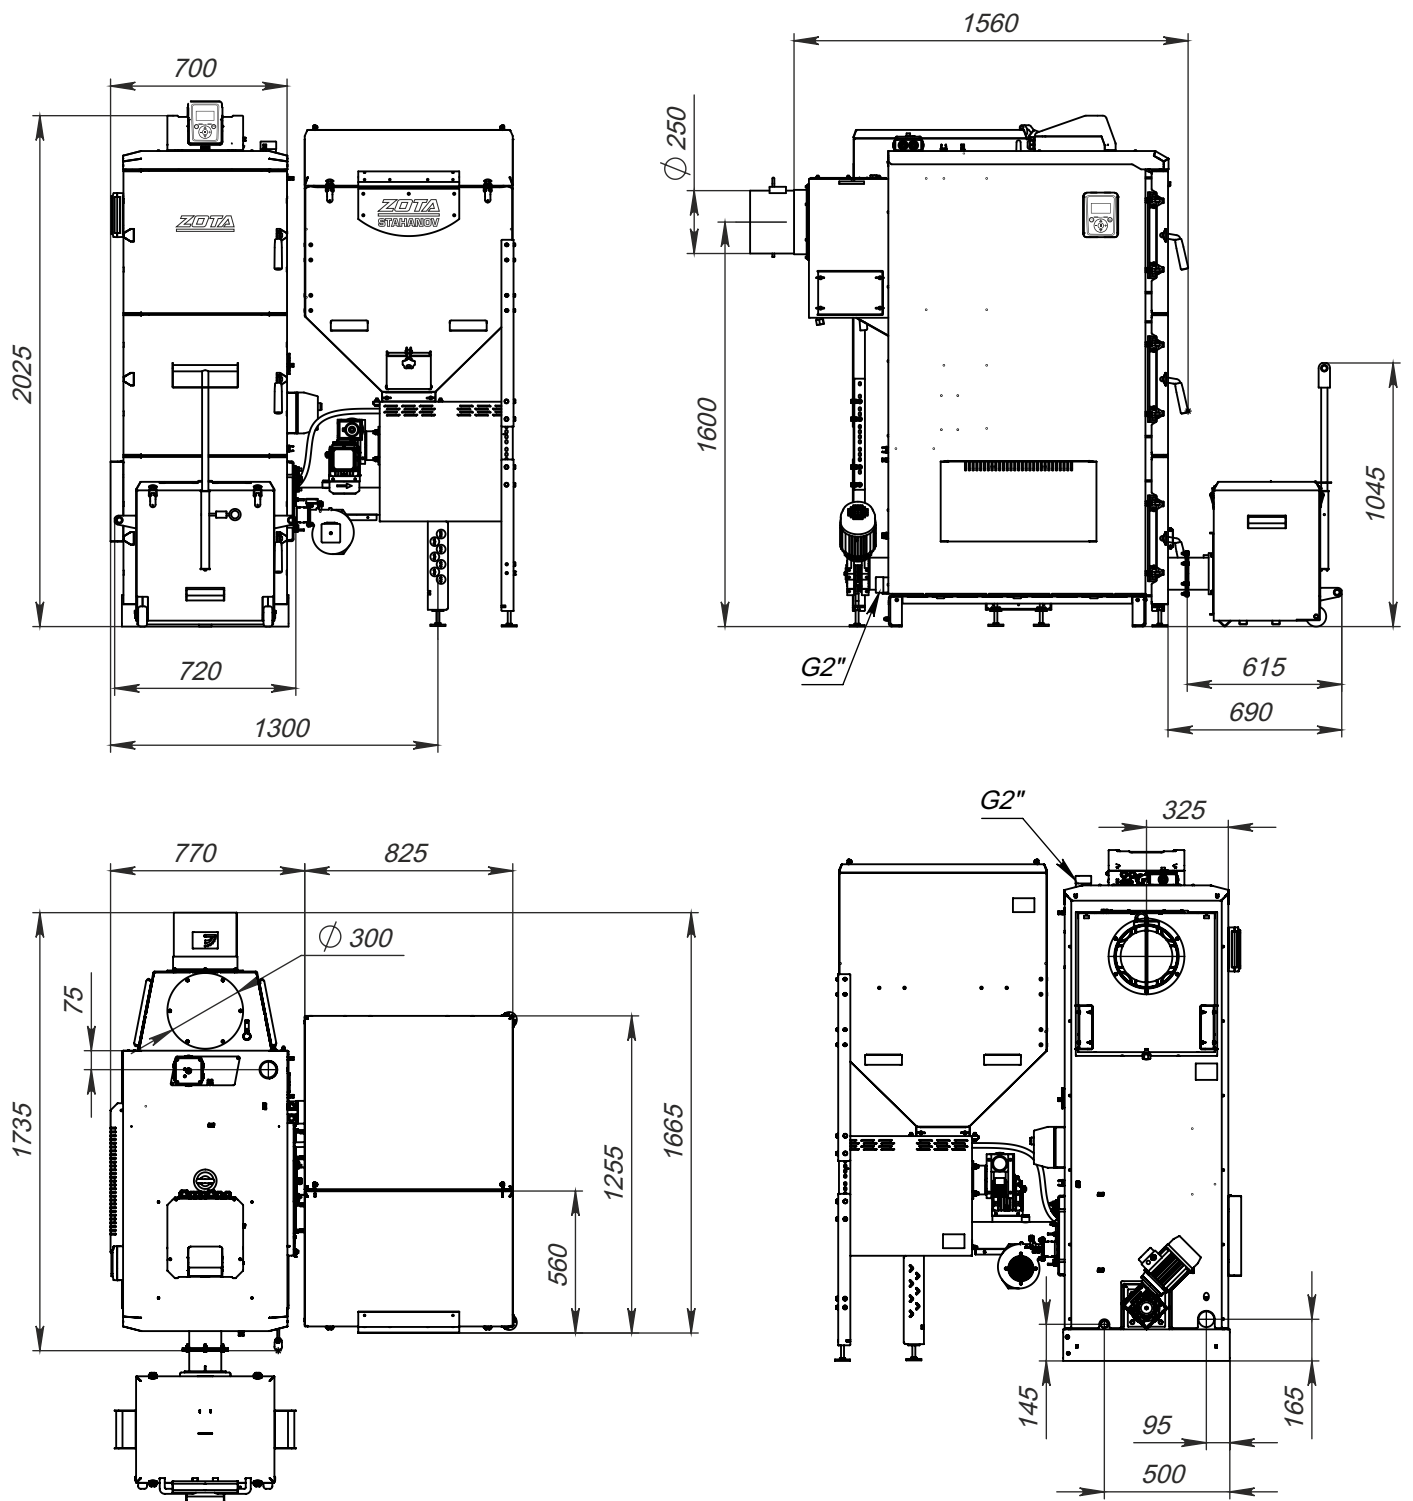

Монтажные размеры котлов Stahanov

Stahanov 16-26

Монтажные размеры котлов Stahanov

Stahanov 35, 45

Монтажные размеры котлов Stahanov

Stahanov 65

Монтажные размеры котлов Staharov

Staharov 85

Монтажные размеры котлов Staharov

Staharov 105

Монтажные размеры котлов Stahanov

Stahanov 135