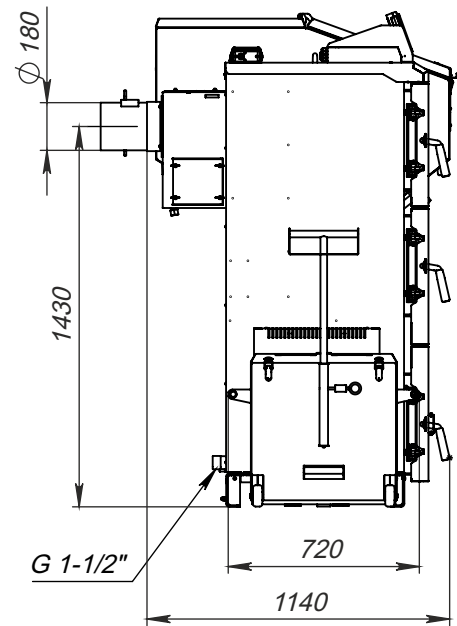

Монтажные размеры котлов Stahanov

Stahanov 16-26

Монтажные размеры котлов Stahanov

Stahanov 35, 45

Монтажные размеры котлов Stahanov

Stahanov 65

Монтажные размеры котлов Staharov

Staharov 85

Монтажные размеры котлов Staharov

Staharov 105

Монтажные размеры котлов Stahanov

Stahanov 135