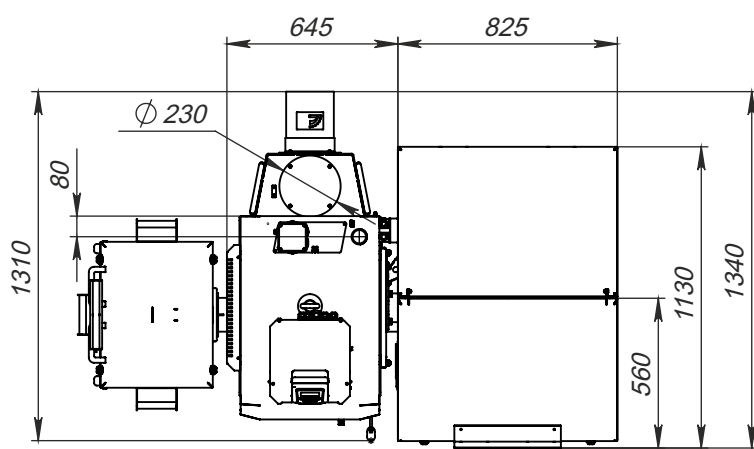

Монтажные размеры котлов Stahanov

Stahanov 16-26

Монтажные размеры котлов Stahanov

Stahanov 35, 45

Монтажные размеры котлов Stahanov

Stahanov 65

Монтажные размеры котлов Staharov

Staharov 85

Монтажные размеры котлов Staharov

Staharov 105

Монтажные размеры котлов Stahanov

Stahanov 135