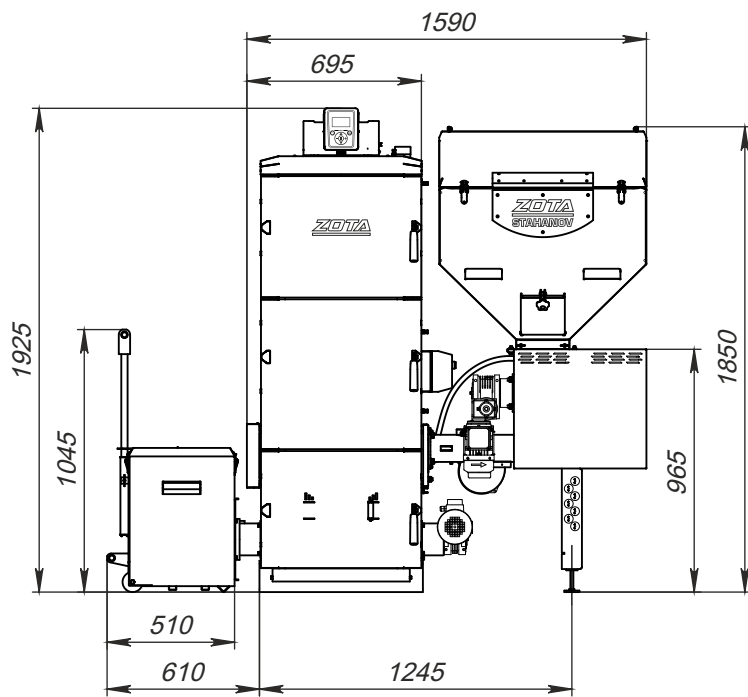

Монтажные размеры котлов Stahanov

Stahanov 16-26

Монтажные размеры котлов Stahanov

Stahanov 35, 45

Монтажные размеры котлов Stahanov

Stahanov 65

Монтажные размеры котлов Staharov

Staharov 85

Монтажные размеры котлов Staharov

Staharov 105

Монтажные размеры котлов Stahanov

Stahanov 135