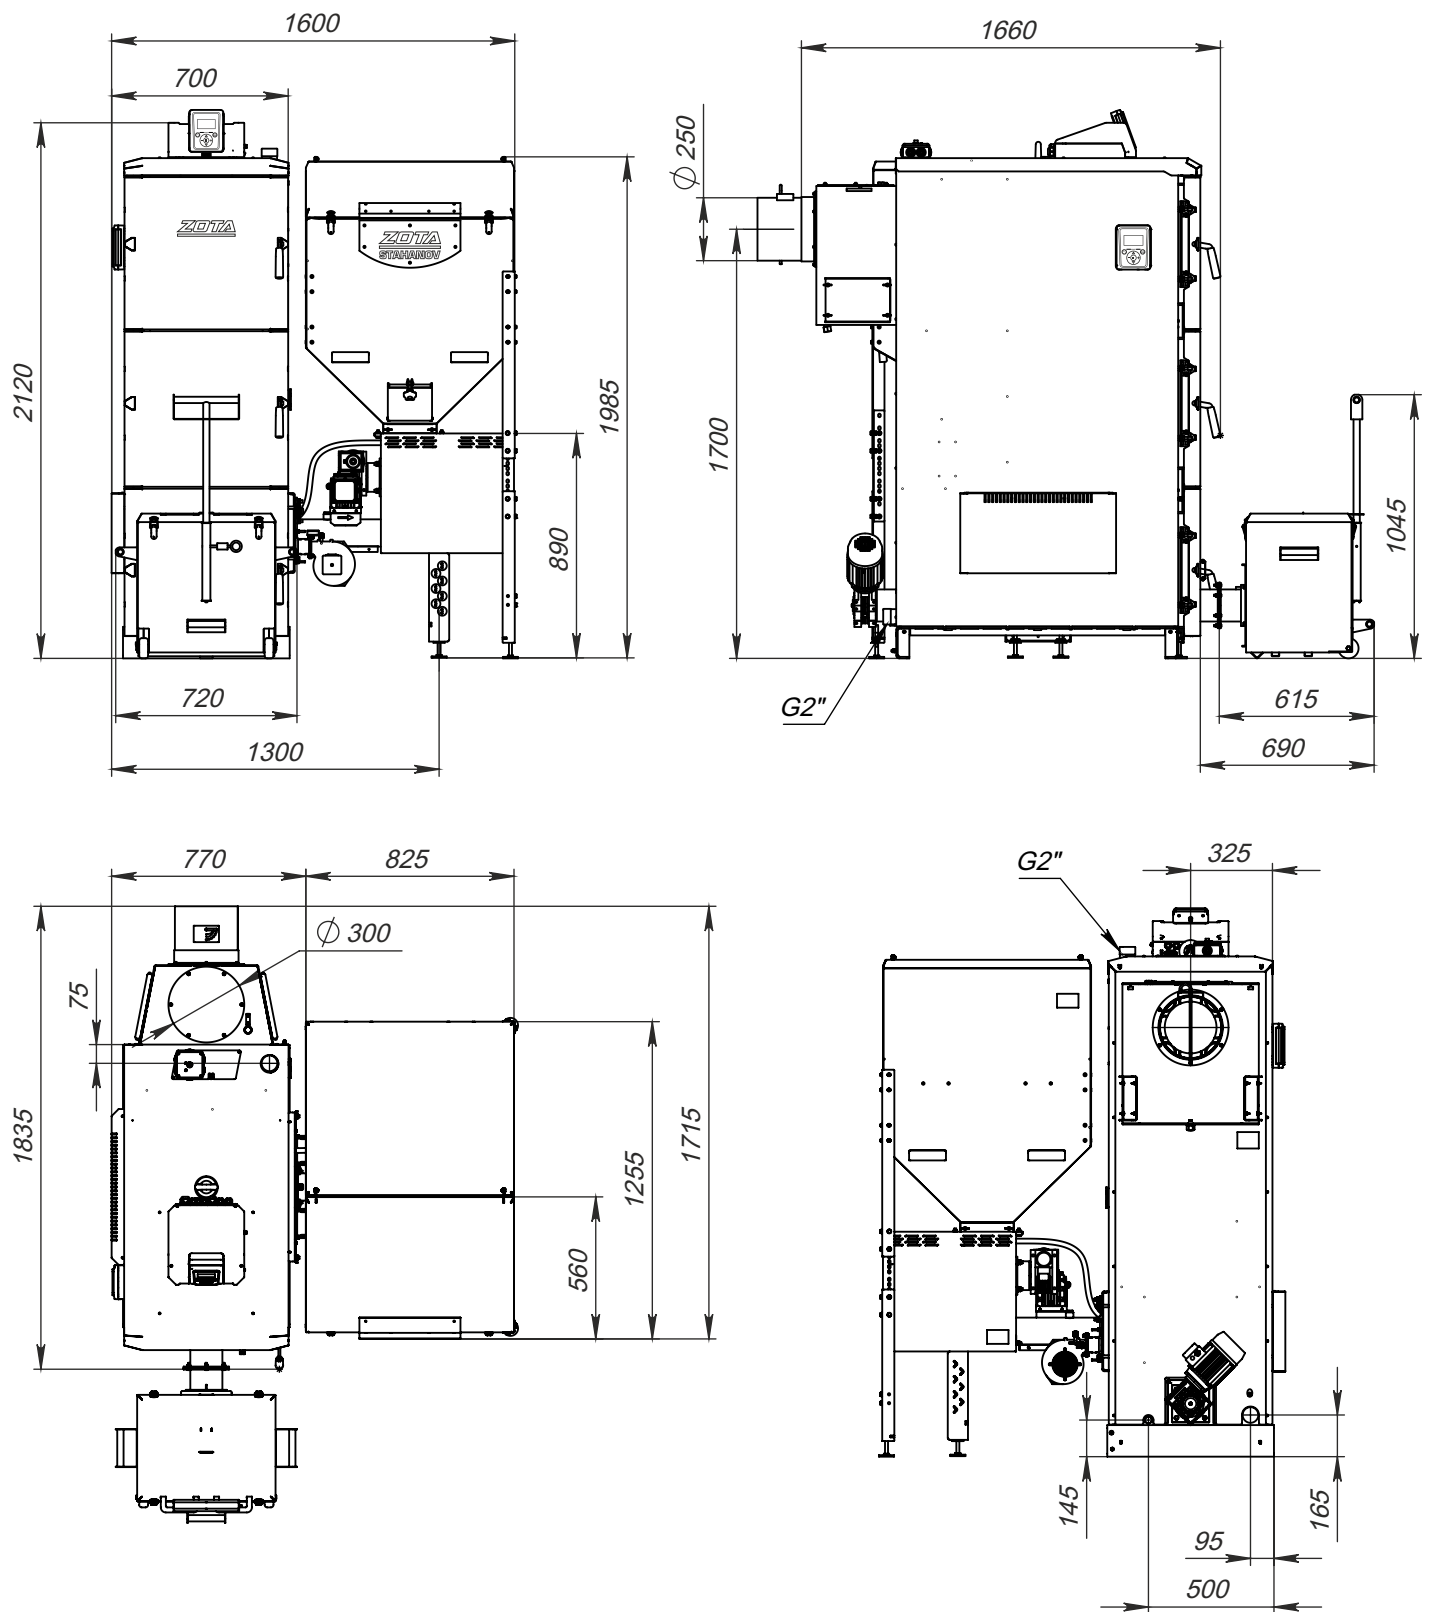

Монтажные размеры котлов Stahanov

Stahanov 16-26

Монтажные размеры котлов Stahanov

Stahanov 35, 45

Монтажные размеры котлов Stahanov

Stahanov 65

Монтажные размеры котлов Staharov

Staharov 85

Монтажные размеры котлов Staharov

Staharov 105

Монтажные размеры котлов Stahanov

Stahanov 135