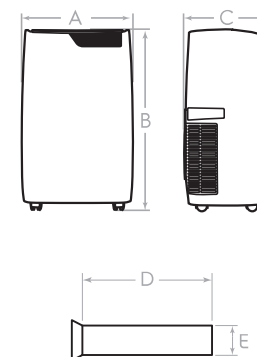

EACM-09 GT/N6

EACM-12 GT/N6

Характеристики	EACM-09 GT/N6	EACM-12 GT/N6
Средняя площадь помещения, м <sup>2</sup>	24	30
Производительность (охлаждение/обогрев), BTU/h	9000/6930	12000/9240
Производительность (охлаждение/обогрев), Вт	2600/2000	3500/2700
Потребляемая мощность (охлаждение/обогрев), Вт	950/750	1300/1120
Напряжение питания, В/Гц	220-240/50	220-240/50
Класс энергоэффективности (EER / COP)	A	A
Расход воздуха, м <sup>3</sup> /час	400	400
Хладагент (фреон)	R290	R290
Уровень звукового давления, дБ(A)	50	50
Номинальный ток (охлаждение/обогрев), А	4,3/3,4	6,0/4,8
Размер прибора (Ш×В×Г), мм	440×710×335	440×710×335
Размер упаковки (Ш×В×Г), мм	520×790×415	520×790×415
Вес (нетто/брутто), кг	27,5/29,5	29/31

Модель	Прибор			Воздуховод	
	А, мм	В, мм	С, мм	Д, мм	Е, мм
EACM-18 NB/N6	385	1293	412	1500	165

Аксессуары в комплекте

Модель	Прибор			Воздуховод	
	А, мм	В, мм	С, мм	Д, мм	Е, мм
EACM-09 GT/N6	440	710	335	1500	150
EACM-12 GT/N6	440	710	335	1500	150