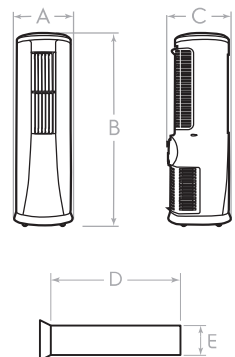

15-31°C

Расширенный температурный диапазон

24hr

Таймер 24 часа

EACM-18 NB/N6

Характеристики	
Средняя площадь помещения, м <sup>2</sup>	45
Производительность (охлаждение), BTU/h	18000
Потребляемая мощность (охлаждение), Вт	2000
Напряжение питания, В/Гц	220-240/50
Класс энергоэффективности	A
Расход воздуха, м <sup>3</sup> /час	800
Хладагент (фреон)	R290
Уровень звукового давления, дБ(A)	52
Номинальный ток (охлаждение), А	8,7
Размер прибора (Ш×В×Г), мм	385×1293×412
Размер упаковки (Ш×В×Г), мм	405×1350×472
Вес (нетто/брутто), кг	44/48

EACM-09 GT/N6

EACM-12 GT/N6

Характеристики	EACM-09 GT/N6	EACM-12 GT/N6
Средняя площадь помещения, м <sup>2</sup>	24	30
Производительность (охлаждение/обогрев), BTU/h	9000/6930	12000/9240
Производительность (охлаждение/обогрев), Вт	2600/2000	3500/2700
Потребляемая мощность (охлаждение/обогрев), Вт	950/750	1300/1120
Напряжение питания, В/Гц	220-240/50	220-240/50
Класс энергоэффективности (EER / COP)	A	A
Расход воздуха, м <sup>3</sup> /час	400	400
Хладагент (фреон)	R290	R290
Уровень звукового давления, дБ(A)	50	50
Номинальный ток (охлаждение/обогрев), А	4,3/3,4	6,0/4,8
Размер прибора (Ш×В×Г), мм	440×710×335	440×710×335
Размер упаковки (Ш×В×Г), мм	520×790×415	520×790×415
Вес (нетто/брутто), кг	27,5/29,5	29/31