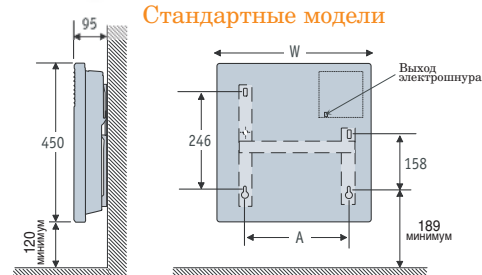

Автоматическое отключение при перегреве

Регулятор температуры

Закрытый нагревательный элемент

Датчик температуры помещения

РАЗМЕРЫ И ТЕХНИЧЕСКИЕ ДАННЫЕ

Стандартные модели

Мощность (Вт)	Толщина* (мм)	Ширина (мм)	Высота (мм)	Вес (кг)	A (мм)
500	95	370	450	3,35	121
750	95	370	450	3,35	121
1000	95	445	450	3,8	195
1250	95	520	450	4,4	269
1500	95	590	450	5	343
1750	95	665	450	5,6	417
2000	95	740	450	6,2	491

*Внимание: Толщина с учетом настенных кронштейнов.

  Class II - IP 24 -    (В зависимости от моделей)

(Для других стандартов качества, свяжитесь с нами)

Стандартные модели

W: Ширина

Вид спереди иллюстрирует расположение кронштейна для настенного монтажа