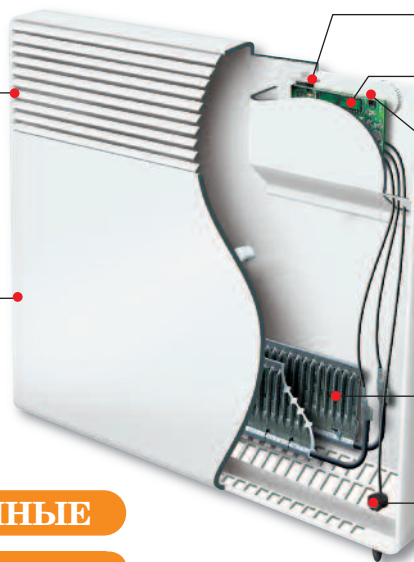

ЭЛЕКТРИЧЕСКИЕ КОНВЕКТОРЫ
(ВОЗМОЖНОСТЬ ПРОГРАММИРОВАНИЯ)

Thermor
Теплая полоса Вашей жизни

Evidence Electronic

ФРАНЦУЗСКАЯ ТЕХНОЛОГИЯ 

Решетка с направляющими шторками для выхода воздуха

Передняя панель

Модуль режимов работы Пуск/Стоп

Автоматическое отключение при перегреве

Регулятор температуры

Закрытый нагревательный элемент

Датчик температуры помещения

РАЗМЕРЫ И ТЕХНИЧЕСКИЕ ДАННЫЕ

Стандартные модели

Мощность (Вт)	Толщина* (мм)	Ширина (мм)	Высота (мм)	Вес (кг)	A (мм)
500	95	370	450	3,35	121
750	95	370	450	3,35	121
1000	95	445	450	3,8	195
1250	95	520	450	4,4	269
1500	95	590	450	5	343
1750	95	665	450	5,6	417
2000	95	740	450	6,2	491