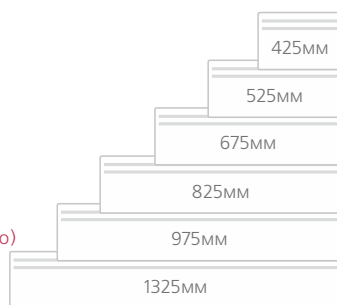

встроенный электронный термостат

ножки для конвектора (опционально)

Не сжигает кислород

Защита от перегрева

Встроенный электронный термостат

Компактный размер

Ресурс 30 лет

Nordic C4E (высота 400 мм)

Модель	Мощность, кВт	Габариты, мм	Вес, кг
Конвектор Nobo C4E 05	0,50	425x400x55	3,3
Конвектор Nobo C4E 07	0,75	525x400x55	3,7
Конвектор Nobo C4E 10	1,00	675x400x55	4,8
Конвектор Nobo C4E 12	1,25	825x400x55	5,7
Конвектор Nobo C4E 15	1,50	975x400x55	6,7
Конвектор Nobo C4E 20	2,00	1325x400x55	8,7

В комплект поставки входят кронштейны-крепления. Ножки для конвектора — дополнительная опция. В комплект не включается.