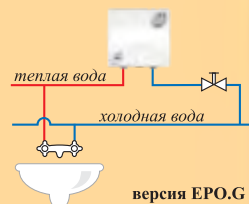

- напорная конструкция позволяет встроить водонагреватель в водную проводку и подключить его к любому смесителю
- версия EPO-D - для установки под мойкой или умывальником
- версия EPO-G - для установки над мойкой или умывальником
- возможность подключения к 1-фазной электропроводке или к двум фазам 3-фазной электропроводки
- применение мелкоструйного рассекавателя, находящегося в комплекте, обеспечивает комфортное и экономное пользование
- в зависимости от давления и температуры воды на входе, регулировочный кран позволяет установить максимальный проток, температура которого оптимальна