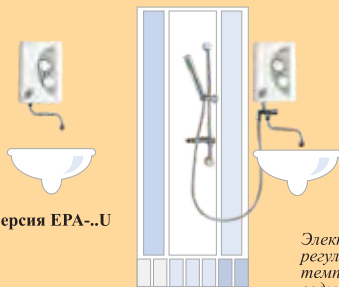

версия ЕРА-..U

версия ЕРА-..PU

Электронная регулировка температуры воды

Регулировка величины протока