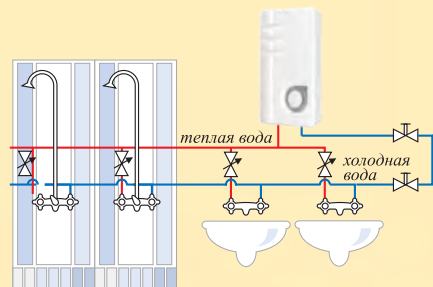

Maximus

Водонагреватель EPP-36 Maximus был создан с мыслью о применении в местах, где есть очень большая потребность в горячей воде.

- электронная регулировка мощности в зависимости от величины потока
- плавная регулировка температуры в диапазоне от 30°C до 60°C
- работа водонагревателя уже при минимальном давлении 0,1 МПа и потоке величиной 2,5 л/мин.
- увеличенный объем нагревательного узла и поверхности нагревательных элементов обеспечивают высокую надежность при непрерывной работе

Номинальная мощность	кВт	36
Номинальное напряжение		380В 3~
Номинальный ток выключателя максимального тока	А	63
Минимальное сечение проводов питания	мм²	4x10
Производительность при температуре на 30°C	л/мин	17,3

Водонагреватель Focus elektronik позволяет получить горячую воду для обеспечения нескольких пунктов потребления, гарантируя самую комфортную и экономную эксплуатацию.

- электросхема управления позволяет точную регулировку температуры в диапазоне от 30°C до 60°C с точностью до 1°C; реагирует на изменения величины потока, температуры и давления так, что бы на выходе получить установленную температуру
- жидкокристаллический дисплей обеспечивает возможность контроля величины температуры на входе, на выходе, величины потока и актуальной включенной мощности
- оптимальный подбор мощности в зависимости от количества и температуры протекающей воды гарантирует экономию воды и электроэнергии
- возможность нагрева предварительно нагретой воды (совместная работа с напр. солнечными батареями)

elektronik Focus

Номинальная мощность	кВт	15	18	21	24
Номинальное напряжение		380В 3~			
Номинальный ток выключателя максимального тока	А	25	32	40	
Минимальное сечение проводов питания	мм²	4x2,5	4x4	4x6	
Производительность при температуре на 40°C	л/мин	5,4	6,4	7,6	8,7

15 кВт :

18, 21, 24 кВт :