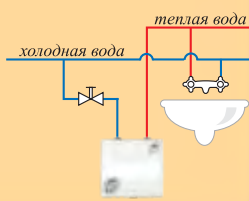

- напорная конструкция позволяет встроить водонагреватель в водную проводку и подключить его к любому смесителю
- версия EPO-D - для установки под мойкой или умывальником
- версия EPO-G - для установки над мойкой или умывальником
- возможность подключения к 1-фазной электропроводке или к двум фазам 3-фазной электропроводки
- применение мелкоструйного рассекавателя, находящегося в комплекте, обеспечивает комфортное и экономное пользование
- в зависимости от давления и температуры воды на входе, регулировочный кран позволяет установить максимальный проток, температура которого оптимальна