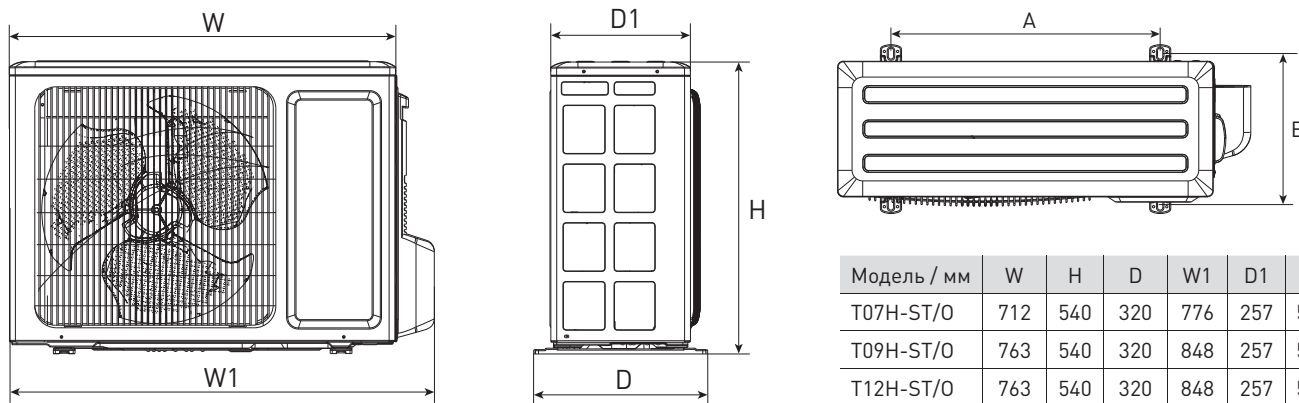

ГАБАРИТНЫЕ РАЗМЕРЫ ВНУТРЕННИХ БЛОКОВ

Модель / мм	W	H	D
T07H-ST/I	794	264	182
T09H-ST/I	794	264	182
T12H-ST/I	845	274	189
T18H-ST/I	945	298	208
T24H-ST/I	1018	315	223

ГАБАРИТНЫЕ РАЗМЕРЫ НАРУЖНЫХ БЛОКОВ

Модель / мм	W	H	D	W1	D1	A	B
T07H-ST/O	712	540	320	776	257	510	286
T09H-ST/O	763	540	320	848	257	540	286
T12H-ST/O	763	540	320	848	257	540	286
T18H-ST/O	847	680	378	913	300	549	348
T24H-ST/O	890	700	396	955	340	560	364

МОНТАЖНАЯ ПАНЕЛЬ

T07H-ST/I, T09H-ST/I

T12H-ST/I

T18H-ST/I

T24H-ST/I

Размеры: мм

ЭЛЕКТРИЧЕСКИЕ СХЕМЫ ПОДКЛЮЧЕНИЙ

T07H-ST, T09H-ST, T12H-ST