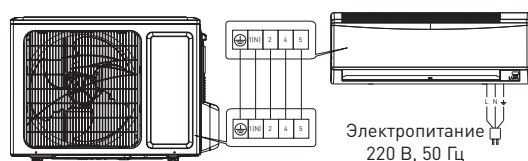

ГАБАРИТНЫЕ РАЗМЕРЫ ВНУТРЕННИХ БЛОКОВ

Модель / мм	W	H	D
T07H-ST/I	794	264	182
T09H-ST/I	794	264	182
T12H-ST/I	845	274	189
T18H-ST/I	945	298	208
T24H-ST/I	1018	315	223

ГАБАРИТНЫЕ РАЗМЕРЫ НАРУЖНЫХ БЛОКОВ

Модель / мм	W	H	D	W1	D1	A	B
T07H-ST/O	712	540	320	776	257	510	286
T09H-ST/O	763	540	320	848	257	540	286
T12H-ST/O	763	540	320	848	257	540	286
T18H-ST/O	847	680	378	913	300	549	348
T24H-ST/O	890	700	396	955	340	560	364

МОНТАЖНАЯ ПАНЕЛЬ

Размеры: мм

ЭЛЕКТРИЧЕСКИЕ СХЕМЫ ПОДКЛЮЧЕНИЙ

T18H-ST