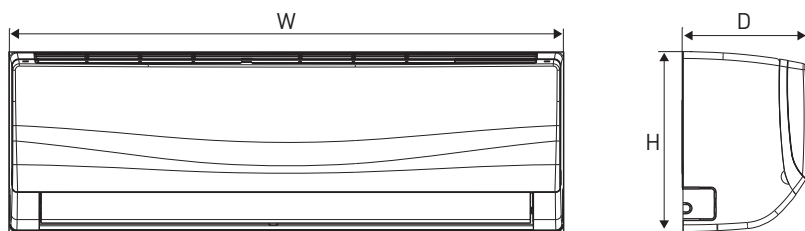

ГАБАРИТНЫЕ РАЗМЕРЫ ВНУТРЕННИХ БЛОКОВ

Модель / мм	W	H	D
T07H-ST/I	794	264	182
T09H-ST/I	794	264	182
T12H-ST/I	845	274	189
T18H-ST/I	945	298	208
T24H-ST/I	1018	315	223

ГАБАРИТНЫЕ РАЗМЕРЫ НАРУЖНЫХ БЛОКОВ

Модель / мм	W	H	D	W1	D1	A	B
T07H-ST/O	712	540	320	776	257	510	286
T09H-ST/O	763	540	320	848	257	540	286
T12H-ST/O	763	540	320	848	257	540	286
T18H-ST/O	847	680	378	913	300	549	348
T24H-ST/O	890	700	396	955	340	560	364

МОНТАЖНАЯ ПАНЕЛЬ

T07H-ST/I, T09H-ST/I

T12H-ST/I

T18H-ST/I

T24H-ST/I

Размеры: мм

ЭЛЕКТРИЧЕСКИЕ СХЕМЫ ПОДКЛЮЧЕНИЙ

T07H-ST, T09H-ST, T12H-ST