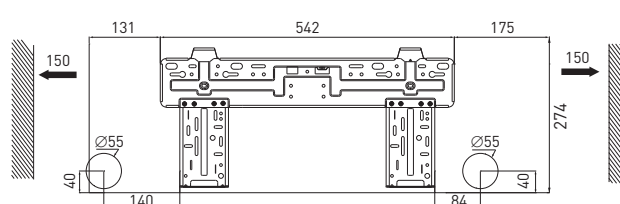

ГАБАРИТНЫЕ РАЗМЕРЫ ВНУТРЕННИХ БЛОКОВ

Модель / мм	W	H	D
T07H-ST/I	794	264	182
T09H-ST/I	794	264	182
T12H-ST/I	845	274	189
T18H-ST/I	945	298	208
T24H-ST/I	1018	315	223

ГАБАРИТНЫЕ РАЗМЕРЫ НАРУЖНЫХ БЛОКОВ

Модель / мм	W	H	D	W1	D1	A	B
T07H-ST/O	712	540	320	776	257	510	286
T09H-ST/O	763	540	320	848	257	540	286
T12H-ST/O	763	540	320	848	257	540	286
T18H-ST/O	847	680	378	913	300	549	348
T24H-ST/O	890	700	396	955	340	560	364

МОНТАЖНАЯ ПАНЕЛЬ

T07H-ST/I, T09H-ST/I

T12H-ST/I

T18H-ST/I

T24H-ST/I

Размеры: мм

ЭЛЕКТРИЧЕСКИЕ СХЕМЫ ПОДКЛЮЧЕНИЙ

T07H-ST, T09H-ST, T12H-ST