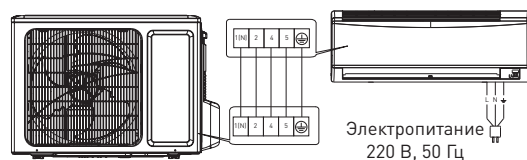

ГАБАРИТНЫЕ РАЗМЕРЫ ВНУТРЕННИХ БЛОКОВ

Модель / мм	W	H	D
T07H-ST/I	794	264	182
T09H-ST/I	794	264	182
T12H-ST/I	845	274	189
T18H-ST/I	945	298	208
T24H-ST/I	1018	315	223

ГАБАРИТНЫЕ РАЗМЕРЫ НАРУЖНЫХ БЛОКОВ

Модель / мм	W	H	D	W1	D1	A	B
T07H-ST/O	712	540	320	776	257	510	286
T09H-ST/O	763	540	320	848	257	540	286
T12H-ST/O	763	540	320	848	257	540	286
T18H-ST/O	847	680	378	913	300	549	348
T24H-ST/O	890	700	396	955	340	560	364

МОНТАЖНАЯ ПАНЕЛЬ

T07H-ST/I, T09H-ST/I

T12H-ST/I

T18H-ST/I

T24H-ST/I

Размеры: мм

ЭЛЕКТРИЧЕСКИЕ СХЕМЫ ПОДКЛЮЧЕНИЙ

T07H-ST, T09H-ST, T12H-ST