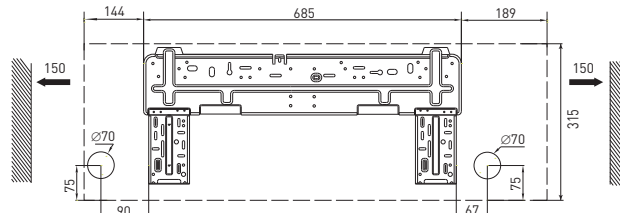

ГАБАРИТНЫЕ РАЗМЕРЫ ВНУТРЕННИХ БЛОКОВ

Модель / мм	W	H	D
T07H-ST/I	794	264	182
T09H-ST/I	794	264	182
T12H-ST/I	845	274	189
T18H-ST/I	945	298	208
T24H-ST/I	1018	315	223

ГАБАРИТНЫЕ РАЗМЕРЫ НАРУЖНЫХ БЛОКОВ

Модель / мм	W	H	D	W1	D1	A	B
T07H-ST/O	712	540	320	776	257	510	286
T09H-ST/O	763	540	320	848	257	540	286
T12H-ST/O	763	540	320	848	257	540	286
T18H-ST/O	847	680	378	913	300	549	348
T24H-ST/O	890	700	396	955	340	560	364

МОНТАЖНАЯ ПАНЕЛЬ

T07H-ST/I, T09H-ST/I

T12H-ST/I

T18H-ST/I

T24H-ST/I

Размеры: мм

ЭЛЕКТРИЧЕСКИЕ СХЕМЫ ПОДКЛЮЧЕНИЙ

T07H-ST, T09H-ST, T12H-ST