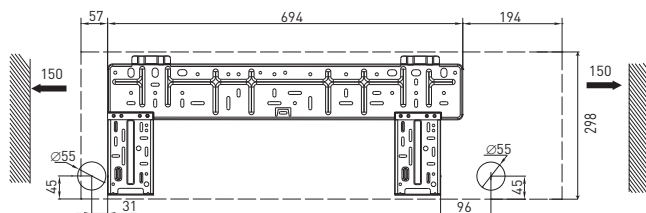

ГАБАРИТНЫЕ РАЗМЕРЫ ВНУТРЕННИХ БЛОКОВ

Модель / мм	W	H	D
T07H-ST/I	794	264	182
T09H-ST/I	794	264	182
T12H-ST/I	845	274	189
T18H-ST/I	945	298	208
T24H-ST/I	1018	315	223

ГАБАРИТНЫЕ РАЗМЕРЫ НАРУЖНЫХ БЛОКОВ

Модель / мм	W	H	D	W1	D1	A	B
T07H-ST/O	712	540	320	776	257	510	286
T09H-ST/O	763	540	320	848	257	540	286
T12H-ST/O	763	540	320	848	257	540	286
T18H-ST/O	847	680	378	913	300	549	348
T24H-ST/O	890	700	396	955	340	560	364

МОНТАЖНАЯ ПАНЕЛЬ

T07H-ST/I, T09H-ST/I

T12H-ST/I

T18H-ST/I

T24H-ST/I

Размеры: мм

ЭЛЕКТРИЧЕСКИЕ СХЕМЫ ПОДКЛЮЧЕНИЙ

T07H-ST, T09H-ST, T12H-ST