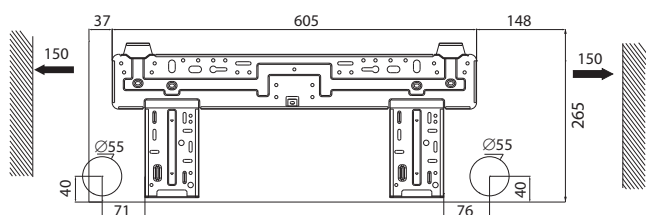

ГАБАРИТНЫЕ РАЗМЕРЫ ВНУТРЕННИХ БЛОКОВ

Модель / мм	W	H	D
T07H-ST/I	794	264	182
T09H-ST/I	794	264	182
T12H-ST/I	845	274	189
T18H-ST/I	945	298	208
T24H-ST/I	1018	315	223

ГАБАРИТНЫЕ РАЗМЕРЫ НАРУЖНЫХ БЛОКОВ

Модель / мм	W	H	D	W1	D1	A	B
T07H-ST/O	712	540	320	776	257	510	286
T09H-ST/O	763	540	320	848	257	540	286
T12H-ST/O	763	540	320	848	257	540	286
T18H-ST/O	847	680	378	913	300	549	348
T24H-ST/O	890	700	396	955	340	560	364

МОНТАЖНАЯ ПАНЕЛЬ

T07H-ST/I, T09H-ST/I

T12H-ST/I

T18H-ST/I

T24H-ST/I

Размеры: мм

ЭЛЕКТРИЧЕСКИЕ СХЕМЫ ПОДКЛЮЧЕНИЙ

T07H-ST, T09H-ST, T12H-ST