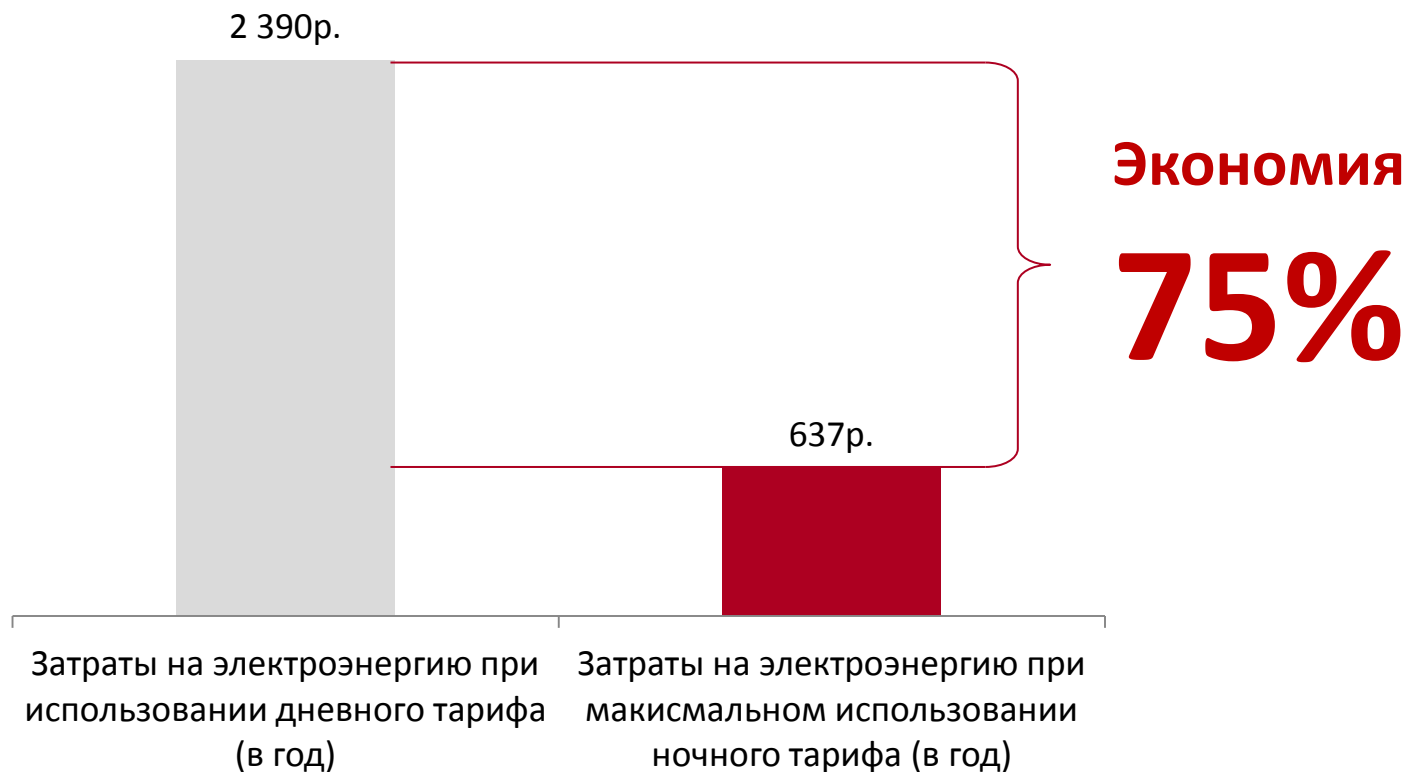

ЭКОНОМИЯ С ФУНКЦИЕЙ ПРОГРАММИРОВАНИЯ

Благодаря функции программирования нагрева водонагреватель ABS VELIS EVO QH можно использовать для нагрева воды ночью, когда ставки тарифа на электроэнергию значительно ниже (**1,2 руб.** ночью вместо **4,5 руб.** днем).