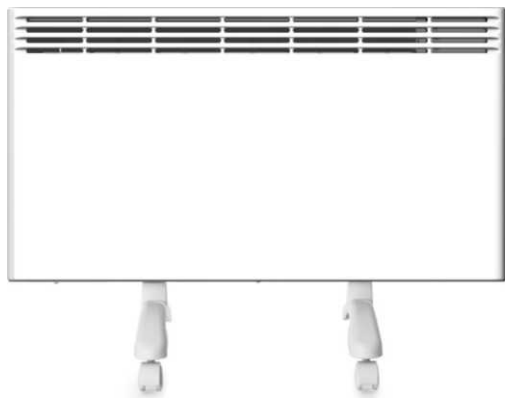

Решетка на передней панели:

Конвектор поставляется с кронштейном для настенного крепежа.
Ножки продаются отдельно.

Описание:

- ◆ Решетка для воздухообмена находится на передней панели.
- ◆ Оснащен точным электронным DCU W термостатом
- ◆ Оборудован шнуром и вилкой для розетки
- ◆ Аналог конвекторов 2NC6 and 2NC8
- ◆ IP 24 влагозащищенный
- ◆ Энергопотребление < 0.5 Вт
- ◆ DCU 2T программируемый таймер. Легко подключить к конвектору.

Характеристики:

Модель	DFB2/DFB4
Бренд	Dimplex
Защита	IP 24
Напряжение	230-240В
Мощность	250Вт – 2000Вт

Резервная мощность	< 0,5Вт
Сертифицирован	CE and Nemko
Гарантия	2 года
Цвет	Белый (RAL 9016)
Страна производитель	Норвегия

Модель	Мощность (Вт)	Размеры (мм)	Вес (кг)
DFB2 02	250	200x525x90	2,1
DFB2 05	500	200x725x90	2,7
DFB2 07	750	200x1025x90	3,8
DFB2 10	1000	200x1325x90	4,8
DFB2 12	1250	200x1525x90	5,6
DFB2 15	1500	200x1725x90	6,3
DFB4 02	250	400x425x90	3,0
DFB4 05	500	400x525x90	3,4
DFB4 07	750	400x625x90	4,2
DFB4 10	1000	400x725x90	4,5
DFB4 12	1250	400x925x90	5,9
DFB4 15	1500	400x1025x90	6,5
DFB4 20	2000	400x1325x90	8,4
DCU 2T Timer	—	54x91x40	,046