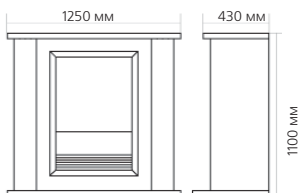

Габаритные размеры портала:

* ВНИМАНИЕ! Цвет в каталоге может не
точно передавать цвет портала

Габаритные размеры очага:

(ШxВxГ) 628x590x220 мм

22

www.green.ru; www.thermofir.ru

 (495) 772-2100, 544-8017

МАГАЗИН ТЕПЛА