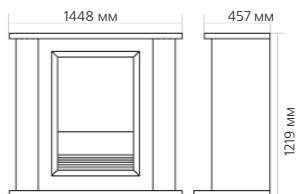

Габаритные размеры портала:

* ВНИМАНИЕ! Цвет в каталоге может не точно передавать цвет портала

Габаритные размеры очага:

(ШхВхГ) 762х641х310 мм

DIMPLEX

13

НОВИНКА!

www.green.ru; www.thermomir.ru