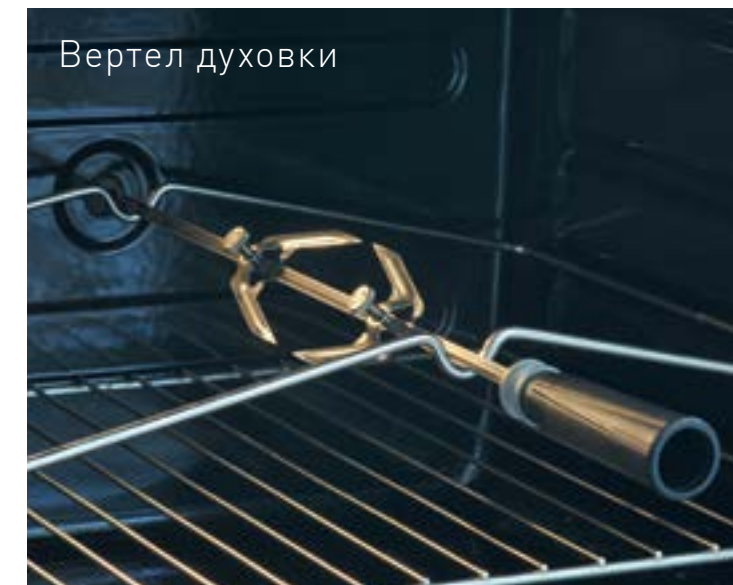

Интегрированный электророзжиг

Система газ-контроль

Газовый гриль

Вертел духовки

1E6 GM 241

Чугунные
решетки стола

Механические
часы-таймер

Внутреннее
стекло с
режимами
приготовления
и нумерацией
направляющих
жарочного
шкафа