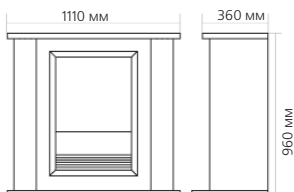

Габаритные размеры портала:

* ВНИМАНИЕ! Цвет в каталоге может не точно передавать цвет портала

Габаритные размеры очага:

(ШxВxГ) 514x617x230 мм

DIMPLEX

28

НОВИНКА!

www.greenr.ru, www.thermomir.ru