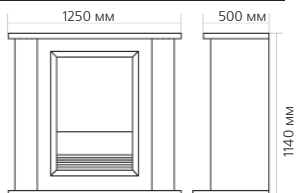

Габаритные размеры портала:

* ВНИМАНИЕ! Цвет в каталоге может не точно передавать цвет портала

Габаритные размеры очага:

(ШxВxГ) 526x620x235 мм

DIMPLEX

29

НОВИНКА!

www.greenm.ru, www.thermomir.ru