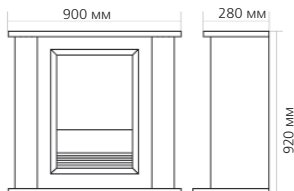

Габаритные размеры портала:

* ВНИМАНИЕ! Цвет в каталоге может не точно передавать цвет портала

Габаритные размеры очага:

(ШхВхГ) 514х617х230 мм

DIMPLEX

35

НОВИНКА!

www.green.ru; www.thermomir.ru