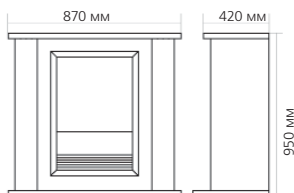

**Габаритные размеры портала:**

\* ВНИМАНИЕ! Цвет в каталоге может не точно передавать цвет портала

**Габаритные размеры очага:**

(ШхВхГ) 514х617х230 мм

DIMPLEX

37

www.green.rn; www.thermomir.ru

**МАГАЗИН ТЕПЛА**