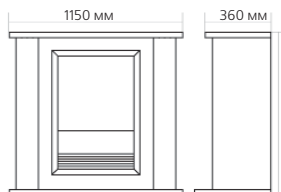

Порталы с широкими очагами

Портал

Venecia

Очаг

Limoge

**Портал:**

- Имеется угловой портал (ШхВхКатеты): 1150x1050x900 мм
- Материалы: MDF / Натуральный шпон
- Резьба: массив
- Подходит для стандартных очагов, Cambridge, Limoge
- Цвета\*

**Габаритные размеры портала:**

\* ВНИМАНИЕ! Цвет в каталоге может не точно передавать цвет портала

**Габаритные размеры очага:**

(ШхВхГ) 628x590x220 мм

25

НОВИНКА!

www.green.ru, www.thermomir.ru

☎ (495) 772-2100, 544-8017  
**МАГАЗИН ТЕПЛА**