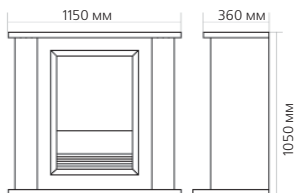

Габаритные размеры портала:

* ВНИМАНИЕ! Цвет в каталоге может не точно передавать цвет портала

Габаритные размеры очага:

(ШхВхГ) 514х617х230 мм

DIMPLEX

34

www.greem.ru; www.thermomir.ru

(495) 772-2100, 544-8017