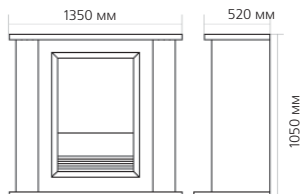

Габаритные размеры портала:

* ВНИМАНИЕ! Цвет в каталоге может не точно передавать цвет портала

Габаритные размеры очага:

(ШхВхГ) 830х740х300 мм

DIMPLEX

16

www.greem.ru; www.thermomir.ru

МАГАЗИН ТЕПЛА