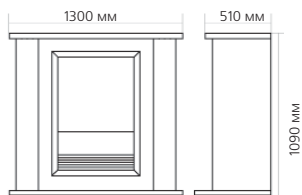

Порталы с широкими очагами

Портал

Exter 26 Sym

Очаг

Symphony 26'

Портал:

- Материалы: Камень /MDF/ Натуральный шпон
- Подходит для Symphony 26'
- Цвета*

Очаг:

- Встраиваемый камин с уникальным эффектом пламени Optiflame
- Выбор из двух режимов обогрева - на 1 кВт и 2 кВт.
- Цвета рамки: чёрный, золото, серебро
- Эффект пламени работает независимо от режима обогрева

Габаритные размеры портала: