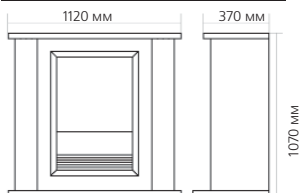

Порталы с широкими очагами

Портал  
**Edinburg**

Очаг  
**Symphony 26'**

**Портал:**

- Материалы: MDF/Натуральный шпон + Плитка
- Подходит для Symphony 26'
- Цвета\*  
  
Дуб Махагон

**Очаг:**

- Встраиваемый камин с уникальным эффектом пламени Optiflame
- Выбор из двух режимов обогрева - на 1 кВт и 2 кВт.
- Цвета рамки: чёрный, золото, серебро
- Эффект пламени работает независимо от режима обогрева

**Габаритные размеры портала:**

\* ВНИМАНИЕ! Цвет в каталоге может не точно передавать цвет портала

**Габаритные размеры очага:**

(ШxВxГ) 667x580x310 мм

www.green.ru; www.thermomir.ru

(495) 772-2100, 544-8017