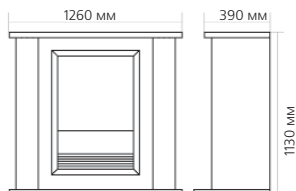

Габаритные размеры портала:

* ВНИМАНИЕ! Цвет в каталоге может не точно передавать цвет портала

Габаритные размеры очага:

(ШхВхГ) 514х617х230 мм

DIMPLEX

32

www.green.ru, www.thermomir.ru

☎ (495) 772-2100, 544-8017