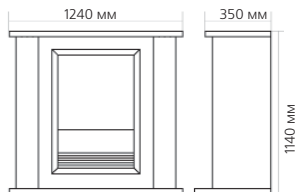

**Габаритные размеры портала:**

\* ВНИМАНИЕ! Цвет в каталоге может не точно передавать цвет портала

**Габаритные размеры очага:**

(ШхВхГ) 526х620х235 мм

DIMPLEX

36

**НОВИНКА!**

www.green.ru; www.thermomir.ru