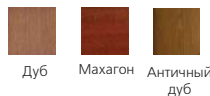

Порталы со стандартными очагами

Портал

Jeneva

Очаг

Horton

**Портал:**

- Материалы: MDF/Натуральный шпон
- Подходит для всех стандартных очагов
- Цвета\*

**Очаг:**

- Встраиваемый камин с уникальным эффектом пламени OrtiFlame
- Настоящие угли
- Выбор из двух режимов обогрева - на 1 кВт и 2 кВт плюс регулировка термостата
- Эффект пламени работает независимо от режима обогрева
- Цвет: чёрный, золото, серебро