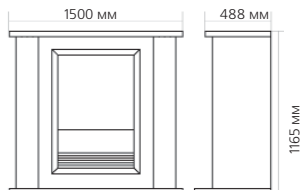

Габаритные размеры портала:

* ВНИМАНИЕ! Цвет в каталоге может не точно передавать цвет портала

Габаритные размеры очага:

(ШхВхГ) 667х580х310 мм

DIMPLEX

17

НОВИНКА!

www.greem.ru; www.thermomir.ru