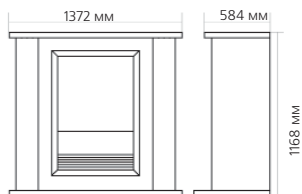

* ВНИМАНИЕ! Цвет в каталоге может не точно передавать цвет портала

Габаритные размеры очага:

(ШхВхГ) 762х641х310 мм

DIMPLEX

14

НОВИНКА!

www.greenr.ru, www.thermomir.ru

(495) 772-2100, 544-8017