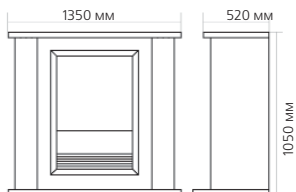

Габаритные размеры портала:

* ВНИМАНИЕ! Цвет в каталоге может не точно передавать цвет портала

Габаритные размеры очага:

(ШхВхГ) 762х641х310 мм

12

НОВИНКА!

www.greem.ru, www.thermomir.ru

☎ (495) 772-2100, 544-8017
МАГАЗИН ТЕПЛА