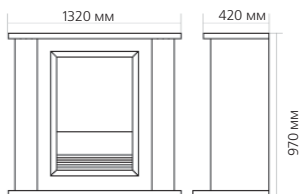

Портал

Olympia

Очаг

Symphony 26'

Портал:

- Габаритные размеры (ШхВхГ), см: 132х97х42
- Материалы: MDF/Натуральный шпон
- Подходит для очага Symphony 26'
- Цвет: канадский орех*

Очаг:

- Встраиваемый камин с уникальным эффектом пламени Optiflame
- Выбор из двух режимов обогрева - на 1 кВт и 2 кВт.
- Цвета рамки: чёрный, золото, серебро
- Эффект пламени работает независимо от режима обогрева

Габаритные размеры портала:

* ВНИМАНИЕ! Цвет в каталоге может не точно передавать цвет портала

Габаритные размеры очага:

(ШхВхГ) 667х580х310 мм