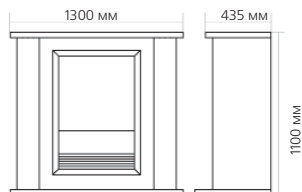

Порталы с широкими очагами

Портал Grand

Очаг Cambridge

Портал:

- Материалы: Камень (белый) /MDF/Натуральный шпон
- Подходит для стандартных очагов, Cambridge, Limoge

Цвета*

Очаг:

- Электрокамин, который можно встраивать в стену или в подходящий портал
- Запатентованный эффект пламени Optiflame log
- Спрятанный тепловентилятор на 2 кВт
- Пульт дистанционного управления с возможностью выбора режима обогрева 1 или 2 кВт
- Эффект пламени работает независимо от режима обогрева
- Цвет: черный

Габаритные размеры портала:

* ВНИМАНИЕ! Цвет в каталоге может не точно передавать цвет портала

Габаритные размеры очага:

(ШxВxГ) 628x590x220 мм

DIMPLEX

23

НОВИНКА!

www.greenr.ru, www.thermomir.ru