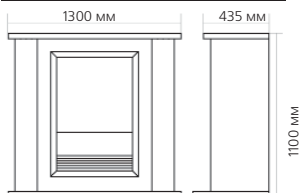

Габаритные размеры портала:

* ВНИМАНИЕ! Цвет в каталоге может не точно передавать цвет портала

Габаритные размеры очага:

(ШxВxГ) 628x590x220 мм

DIMPLEX

24

НОВИНКА!

www.greenr.ru; www.thermomir.ru