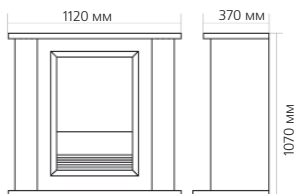

Габаритные размеры портала:

* ВНИМАНИЕ! Цвет в каталоге может не точно передавать цвет портала

Габаритные размеры очага:

(ШхВхГ) 520х617х230 мм

www.green.ru; www.thermomir.ru

☎ (495) 772-2100, 544-8017
МАГАЗИН ТЕПЛА