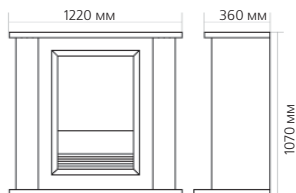

Габаритные размеры портала:

* **ВНИМАНИЕ!** Цвет в каталоге может не точно передавать цвет портала

Габаритные размеры очага:

(ШхВхГ) 526х620х235 мм

DIMPLEX

33

www.greenr.ru; www.thermomir.ru

МАГАЗИН ТЕПЛА