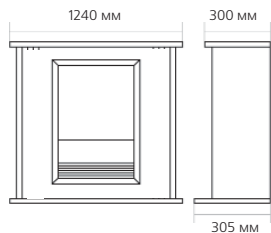

Cassado

- Комплект (камин с порталом) свободной установки с эффектом пламени Optiflame
- Белый портал облицован "под камень" с панелью, выполненной с эффектом черного мрамора.
- Встроенный тепловентилятор на 2 кВт с возможностью выбора режима обогрева
- Скрытая панель управления
- Эффект пламени работает независимо от режима обогрева

Габаритные размеры: