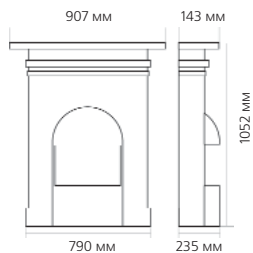

Burlington

- Литой алюминиевый очаг в Викторианском стиле с эффектом пламени integral Optiflame Plus
- Возможна установка вплотную к стене
- Оснащён новой системой обогрева HeatStream с равномерным распределением тепла.
- Поставляется с настоящими углями.
- Встроенный тепловентилятор на 1,2 кВт с возможностью выбора режима обогрева
- Термостат
- Чёрный цвет с полированным алюминиевым обрамлением
- Эффект пламени работает независимо от режима обогрева.
- Может устанавливаться на каминной плите (не входит в комплект)
- Должен быть зафиксирован у стены посредством встроенных кронштейнов
- Не рекомендуется класть чувствительные к теплу вещи на каминную полку, поскольку при включённом обогревателе поверхность камина нагревается

Габаритные размеры:

www.greenm.ru; www.thermomir.ru

(495) 772-2100, 544-8017

МАГАЗИН ТЕПЛА

отопление; водоснабжение; кондиционирование