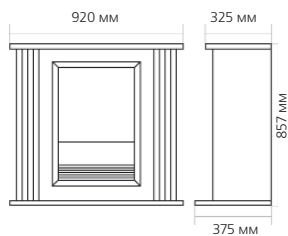

Mozart

- Комплект (камин с порталом) свободной установки с эффектом пламени Ortiflame
- Белый портал облицован "под камень" с панелью, выполненной с эффектом черного мрамора.
- Встроенный тепловентилятор на 2 кВт с возможностью выбора режима обогрева
- Скрытая панель управления
- Эффект пламени работает независимо от режима обогрева

Габаритные размеры:

www.greenru; www.thermomir.ru

МАГАЗИН ТЕПЛА

отопление; водоснабжение; кондиционирование