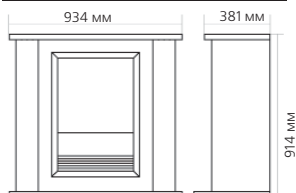

Мадрид

Портал:

- Материалы: MDF/Натуральный шпон
- Подходит для всех стандартных очагов

Цвета*

Очаг Optiflame 20':

- Современный электрокамин, который можно встраивать в стену или в подходящий портал
- Запатентованный эффект пламени Optiflame
- Полностью спрятанный теплоventильятор на 2 кВт
- Выбор из двух режимов обогрева 1 или 2 кВт
- Пульт дистанционного управления с возможностью выбора режима обогрева и яркости эффекта пламени (опция)
- Эффект пламени работает независимо от режима обогрева

Габаритные размеры портала:

* ВНИМАНИЕ! Цвет в каталоге может не точно передавать цвет портала

Габаритные размеры очага:

(ШхВхГ) 533,4х571,5х229 мм

НОВИНКА!

www.greem.ru, www.thermomir.ru
☎ (495) 772-2100, 544-8017
МАГАЗИН ТЕПЛА
отопление, водоснабжение, кондиционирование