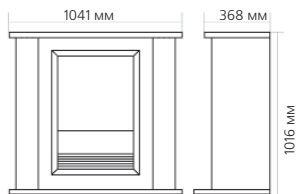

Габаритные размеры портала:

* ВНИМАНИЕ! Цвет в каталоге может не точно передавать цвет портала

Габаритные размеры очага:

(ШхВхГ) 533,4х571,5х229 мм

НОВИНКА!