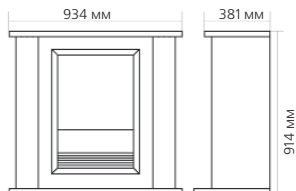

Габаритные размеры:

Размеры углового комплекта:

(ШхВхГ) 1003х622х1028 мм

* ВНИМАНИЕ! Цвет в каталоге может не точно передавать цвет портала

Габаритные размеры очага:

(ШхВхГ) 533,4х571,5х229 мм

DIMPLEX

41