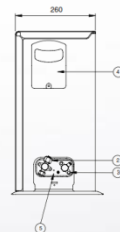

Standard G - обновленная модель типа ON/OFF.
Только самое необходимое - классический дизайн,
надежность, защита от скачков напряжения, режим
охлаждения и нагрева.

Standard G

Габаритные размеры

(Размеры в мм)