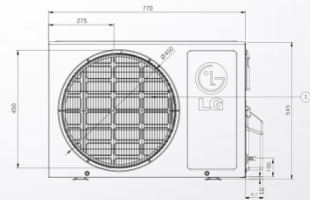

Standard G - обновленная модель типа ON/OFF.
Только самое необходимое - классический дизайн,
надежность, защита от скачков напряжения, режим
охлаждения и нагрева.

Standard G

Габаритные размеры

(Размеры в мм)

Характеристики

| Standard G | G07HHT | G09HHT | G12HHT | G18HHT | G24HHT |
|-------------------|-----------------------------|---------------|---------------|---------------|---------------|
| Мощность (кВт) | 2.17/2.26 | 2.58/2.73 | 3.37/3.52 | 5.42/5.86 | 6.59/6.83 |
| EER COP | 3.01/3.42 | 2.87/3.25 | 3.21/3.61 | 3.05/3.22 | 2.69/3.04 |
| Класс энергоэфф. | B | B | A | B | B |
| Уровень шума (дБ) | -/26/31/34 | -/28/32/35 | -/29/33/38 | -/34/38/41 | -/35/40/43 |
| Тип системы | ON/OFF | | | | |
| Тип фильтров | Новый фильтр грубой очистки | | | | |
| Производство | Турция | | | | |