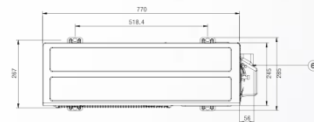

Standard G - обновленная модель типа ON/OFF.
Только самое необходимое - классический дизайн,
надежность, защита от скачков напряжения, режим
охлаждения и нагрева.

Standard G

Габаритные размеры

(Размеры в мм)

Характеристики

| Standard G | G07HHT | G09HHT | G12HHT | G18HHT | G24HHT |
|-------------------|-----------------------------|---------------|---------------|---------------|---------------|
| Мощность (кВт) | 2.17/2.26 | 2.58/2.73 | 3.37/3.52 | 5.42/5.86 | 6.59/6.83 |
| EER COP | 3.01/3.42 | 2.87/3.25 | 3.21/3.61 | 3.05/3.22 | 2.69/3.04 |
| Класс энергоэфф. | B | B | A | B | B |
| Уровень шума (дБ) | -/26/31/34 | -/28/32/35 | -/29/33/38 | -/34/38/41 | -/35/40/43 |
| Тип системы | ON/OFF | | | | |
| Тип фильтров | Новый фильтр грубой очистки | | | | |
| Производство | Турция | | | | |