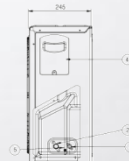

Standard G - обновленная модель типа ON/OFF.
Только самое необходимое - классический дизайн,
надежность, защита от скачков напряжения, режим
охлаждения и нагрева.

Standard G

Габаритные размеры

(Размеры в мм)