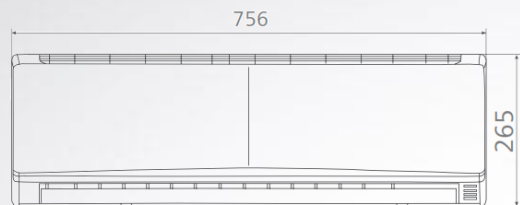

Standard G - обновленная модель типа ON/OFF.
Только самое необходимое - классический дизайн,
надежность, защита от скачков напряжения, режим
охлаждения и нагрева.

Standard G

Габаритные размеры

(Размеры в мм)