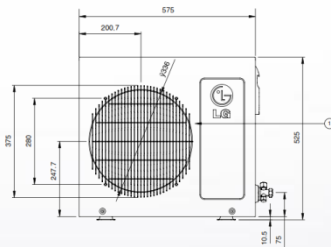

Standard G - обновленная модель типа ON/OFF.
Только самое необходимое - классический дизайн,
надежность, защита от скачков напряжения, режим
охлаждения и нагрева.

Standard G

Габаритные размеры

(Размеры в мм)

Характеристики

| Standard G | G07HHT | G09HHT | G12HHT | G18HHT | G24HHT |
|-------------------|-----------------------------|---------------|---------------|---------------|---------------|
| Мощность (кВт) | 2.17/2.26 | 2.58/2.73 | 3.37/3.52 | 5.42/5.86 | 6.59/6.83 |
| EER COP | 3.01/3.42 | 2.87/3.25 | 3.21/3.61 | 3.05/3.22 | 2.69/3.04 |
| Класс энергоэфф. | B | B | A | B | B |
| Уровень шума (дБ) | -/26/31/34 | -/28/32/35 | -/29/33/38 | -/34/38/41 | -/35/40/43 |
| Тип системы | ON/OFF | | | | |
| Тип фильтров | Новый фильтр грубой очистки | | | | |
| Производство | Турция | | | | |