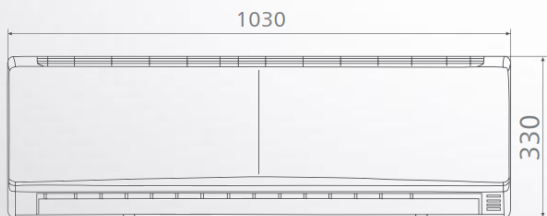

Standard G - обновленная модель типа ON/OFF.
Только самое необходимое - классический дизайн,
надежность, защита от скачков напряжения, режим
охлаждения и нагрева.

Standard G

Габаритные размеры

(Размеры в мм)