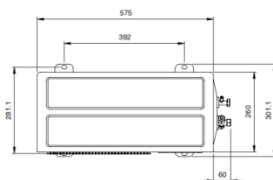

Standard G - обновленная модель типа ON/OFF.
Только самое необходимое - классический дизайн,
надежность, защита от скачков напряжения, режим
охлаждения и нагрева.

Standard G

Габаритные размеры

(Размеры в мм)

Характеристики

| Standard G | G07HHT | G09HHT | G12HHT | G18HHT | G24HHT |
|-------------------|-----------------------------|---------------|---------------|---------------|---------------|
| Мощность (кВт) | 2.17/2.26 | 2.58/2.73 | 3.37/3.52 | 5.42/5.86 | 6.59/6.83 |
| EER COP | 3.01/3.42 | 2.87/3.25 | 3.21/3.61 | 3.05/3.22 | 2.69/3.04 |
| Класс энергоэфф. | B | B | A | B | B |
| Уровень шума (дБ) | -/26/31/34 | -/28/32/35 | -/29/33/38 | -/34/38/41 | -/35/40/43 |
| Тип системы | ON/OFF | | | | |
| Тип фильтров | Новый фильтр грубой очистки | | | | |
| Производство | Турция | | | | |