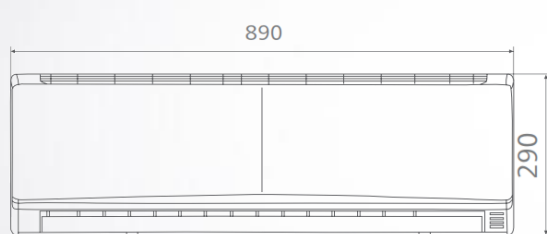

Standard G - обновленная модель типа ON/OFF.
Только самое необходимое - классический дизайн,
надежность, защита от скачков напряжения, режим
охлаждения и нагрева.

Standard G

Габаритные размеры

(Размеры в мм)